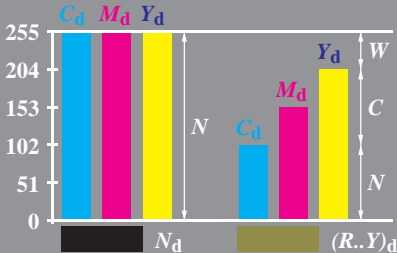

# D valeur de couleur informatique

2-003130-L0

2-003130-F0

MS551-80, B2\_57