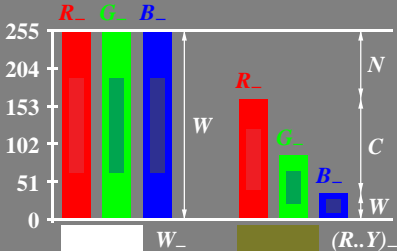

# D valeur de couleur informatique

2-003030-L0

MS550-7N, B2\_51