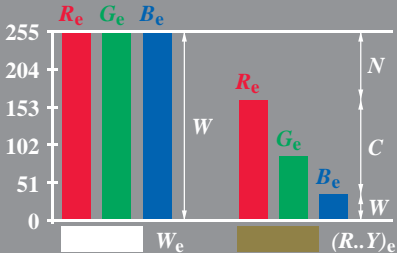

D valeur de couleur informatique

2-003130-L0

2-003130-F0

MS550-70, B2_51

D valeur de couleur informatique

2-013130-L0

2-013130-F0

MS550-71, B2_51