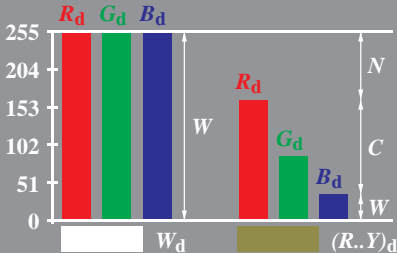

D valeur de couleur informatique

2-003130-L0

2-003130-F0

MS550-70, B2_51

D valeur de couleur informatique

2-013130-L0

2-013130-F0

MS550-71, B2_51