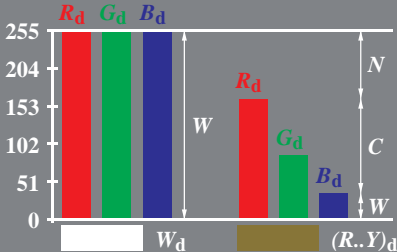

D valeur de couleur informatique

2-103130-L0

2-103130-F0

MS550-72, B2_51