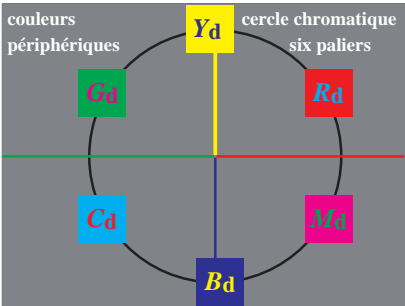

couleurs
périphériques

Y_d

cercle chromatique
six paliers

couleurs
élémentaires

Y_e

cercle chromatique
six paliers

Ge

Re

Ce

Me

B_e

couleurs

périphériques

Y_d

cercle chromatique

six paliers

G_d

R_d

C_d

M_d

B_d

2-103130-L0

2-103130-F0

MS541-42, B2_43

couleurs
élémentaires

Ye

cercle chromatique
six paliers

2-113130-L0

2-113130-F0

MS541-43, B2_43