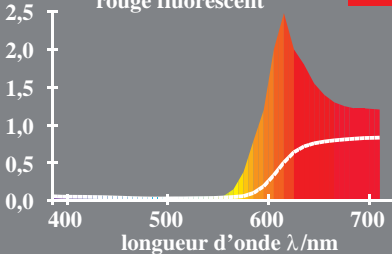

réflexion + émission

rouge fluorescent

2-103130-L0

2-103130-F0

MS540-32, B2_32