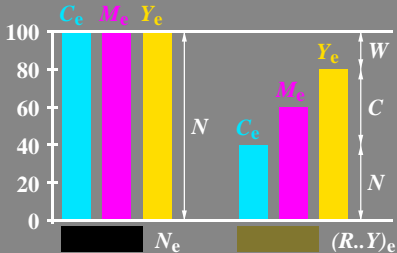

# $F$ valor de color en métrica del color

2-013130-L0

2-013130-F0

MS051-71, B2\_56