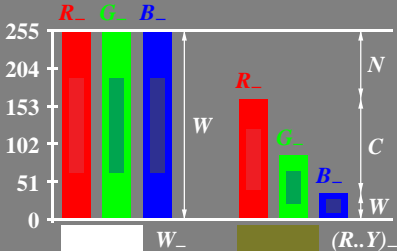

# *D* valor de color en tecnología digital

2-003030-L0

MS050-7N, B2\_51