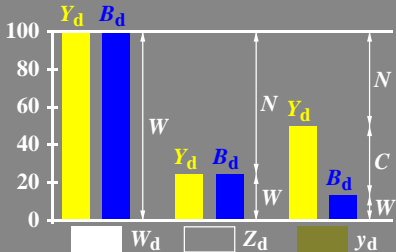

# $F$ valor de color en métrica del color

2-003130-L0

2-003130-F0

MS041-50, B2\_44