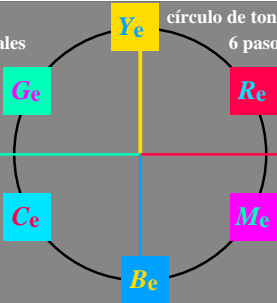

colores
elementales

círculo de tono
6 pasos

2-013130-L0

2-013130-F0

MS041-41, B2_43