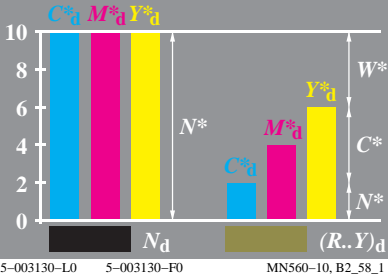

F^* fargehet i fargemetrikken

F^* fargehet i fargemetrikken

5-013130-L0

5-013130-F0

MN560-11, B2_58_1

F^* fargehet i fargemetrikken

5-103130-L0

5-103130-F0

MN560-12, B2_58_1

F^* fargehet i fargemetrikken

5-113130-L0

5-113130-F0

MN560-13, B2_58_1