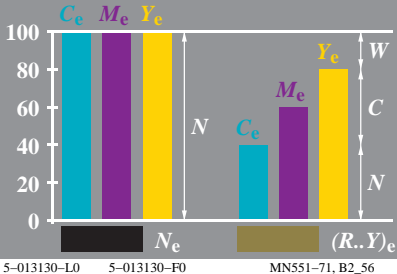

# $F$ fargeverdi i fargemetrikken

5-003130-L0

5-003130-F0

MN551-70, B2\_56

# $F$ fargeverdi i fargemetrikken