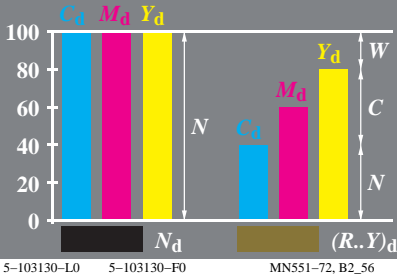

# $F$ fargeverdi i fargemetrikken

5-003130-L0

5-003130-F0

MN551-70, B2\_56

# $F$ fargeverdi i fargemetrikken