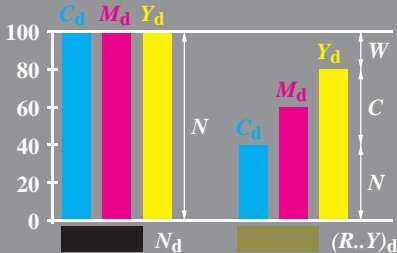

# $F$ fargeverdi i fargemetrikken

5-003130-L0

5-003130-F0

MN551-70, B2\_56

# $F$ fargeverdi i fargemetrikken