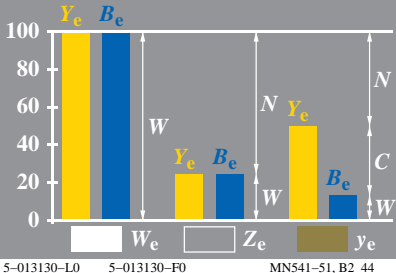

# $F$ fargeverdier i fargemetrikken

# $F$ fargeverdier i fargemetrikken

5-103130-L0

5-103130-F0

MN541-52, B2\_44