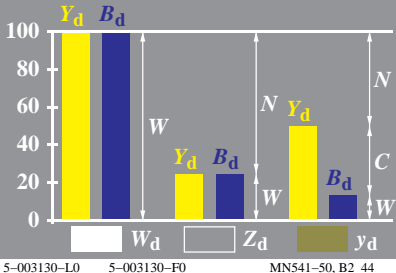

# $F$ fargeverdier i fargemetrikken

# $F$ fargeverdier i fargemetrikken

5-103130-L0

5-103130-F0

MN541-52, B2\_44