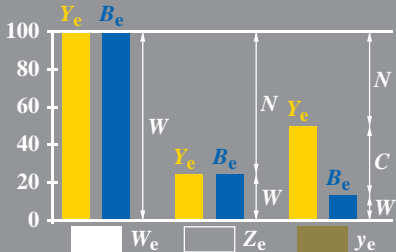

# $F$ fargeverdier i fargemetrikken

5-013130-L0

5-013130-F0

MN541-51, B2\_44