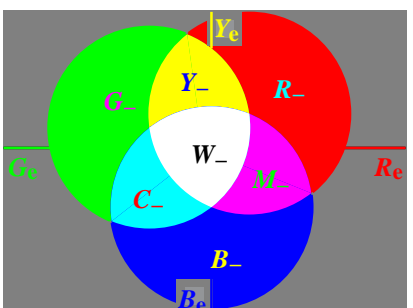

se lignende filer: <http://130.149.60.45/~farbmetrik/MN05/MN05.HTM>  
 teknisk informasjon: <http://www.ps.bam.de> eller <http://130.149.60.45/~farbmetrik>

TUB registrering: 20150701-MN05/MN05L0N2.TXT /.PS  
 anvendelse for måling av display output  
 TUB materiell: code=rh4ta

5-003030-L0 MN050-1N, B2\_47

5-003030-L0 MN050-2N, B2\_48

5-003030-L0 MN051-1N, B2\_52\_2

5-003030-L0 MN051-2N, B2\_53

5-003030-L0 MN050-3N, B2\_49\_1

5-003030-L0 MN050-4N, B2\_49\_2

5-003030-L0 MN051-3N, B2\_54