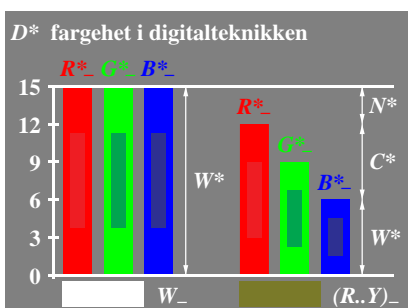

5-003030-L0 MN051-1N, B2_52_2