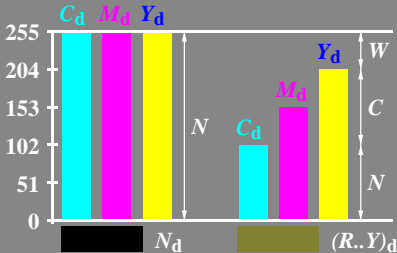

# $D$ fargeverdi i digitalteknikken

5-003130-L0

5-003130-F0

MN051-80, B2\_57

# *D* fargeverdi i digitalteknikken

5-013130-L0

5-013130-F0

MN051-81, B2\_57

# *D* fargeverdi i digitalteknikken

5-103130-L0

5-103130-F0

MN051-82, B2\_57