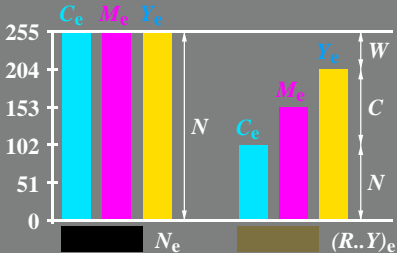

# *D* fargeverdi i digitalteknikken

5-013130-L0

5-013130-F0

MN051-81, B2\_57

# *D* fargeverdi i digitalteknikken

5-103130-L0

5-103130-F0

MN051-82, B2\_57

# $D$ fargeverdi i digitalteknikken

5-113130-L0

5-113130-F0

MN051-83, B2\_57