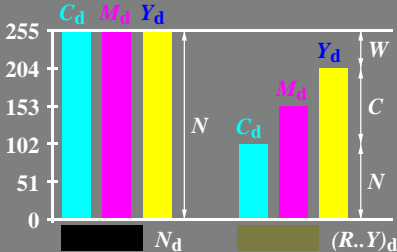

# $D$ fargeverdi i digitalteknikken

5-003130-L0

5-003130-F0

MN051-80, B2\_57

# *D* fargeverdi i digitalteknikken

5-013130-L0

5-013130-F0

MN051-81, B2\_57

# *D* fargeverdi i digitalteknikken

5-103130-L0

5-103130-F0

MN051-82, B2\_57