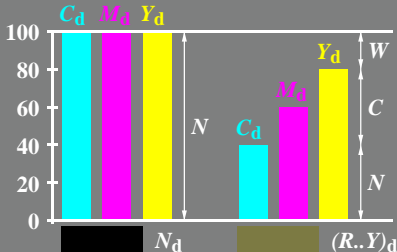

F fargeverdi i fargemetrikken

5-003130-L0

5-003130-F0

MN051-70, B2_56

F fargeverdi i fargemetrikken

5-013130-L0

5-013130-F0

MN051-71, B2_56

F fargeverdi i fargemetrikken

5-103130-L0

5-103130-F0

MN051-72, B2_56

F fargeverdi i fargemetrikken

5-113130-L0

5-113130-F0

MN051-73, B2_56