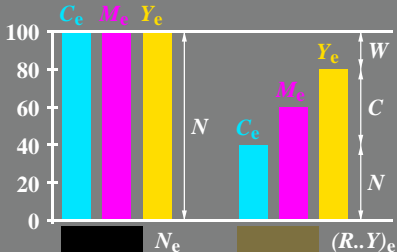

F fargeverdi i fargemetrikken

5-003130-L0

5-003130-F0

MN051-70, B2_56

F fargeverdi i fargemetrikken

5-013130-L0

5-013130-F0

MN051-71, B2_56

F fargeverdi i fargemetrikken

5-103130-L0

5-103130-F0

MN051-72, B2_56

F fargeverdi i fargemetrikken

5-113130-L0

5-113130-F0

MN051-73, B2_56