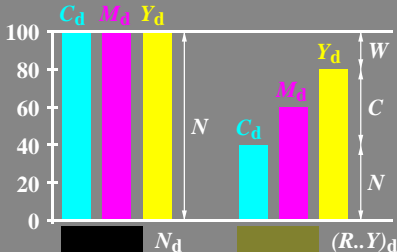

F fargeverdi i fargemetrikken

5-003130-L0

5-003130-F0

MN051-70, B2_56

F fargeverdi i fargemetrikken

5-013130-L0

5-013130-F0

MN051-71, B2_56

F fargeverdi i fargemetrikken

5-103130-L0

5-103130-F0

MN051-72, B2_56

F fargeverdi i fargemetrikken

5-113130-L0

5-113130-F0

MN051-73, B2_56