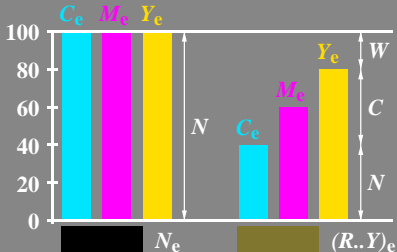

F fargeverdi i fargemetrikken

5-003130-L0

5-003130-F0

MN051-70, B2_56

F fargeverdi i fargemetrikken

5-013130-L0

5-013130-F0

MN051-71, B2_56

F fargeverdi i fargemetrikken

5-103130-L0

5-103130-F0

MN051-72, B2_56

F fargeverdi i fargemetrikken

5-113130-L0

5-113130-F0

MN051-73, B2_56