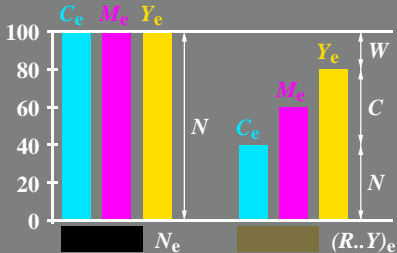

# $F$ fargeverdi i fargemetrikken

5-113130-L0

5-113130-F0

MN051-73, B2\_56