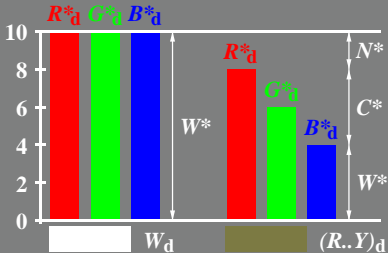

F^* fargehet i fargemetrikken

5-103130-L0

5-103130-F0

MN050-82, B2_52_1