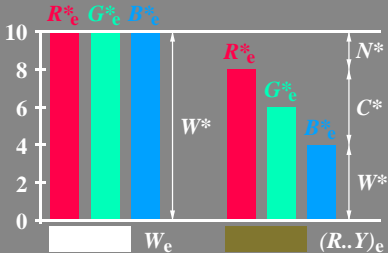

# $F^*$ fargehet i fargemetrikken

5-013130-L0

5-013130-F0

MN050-81, B2\_52\_1