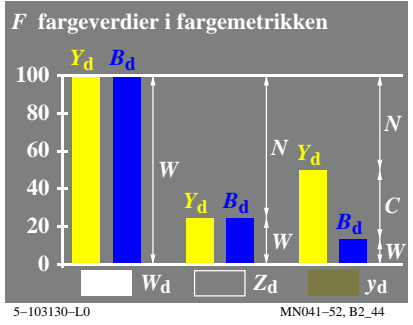

se lignende filer: <http://130.149.60.45/~farbmetrik/MN04/MN04.HTM>
teknisk informasjon: <http://www.ps.bam.de> eller <http://130.149.60.45/~farbmetrik>

TUB registrering: 20150701-MN04/MN04L0FP.PDF /.PS
anvendelse for måling av display output, ingen separasjon

TUB materiell: code=rh4ta