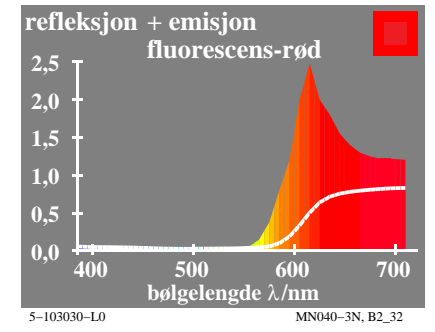

se lignende filer: <http://130.149.60.45/~farbmetrik/MN04/MN04.HTM>
teknisk informasjon: <http://www.ps.bam.de> eller <http://130.149.60.45/~farbmetrik>

TUB registrering: 20150701-MN04/MN04L0FP.PDF /.PS
anvendelse for måling av display output

TUB materiell: code=rh4ta