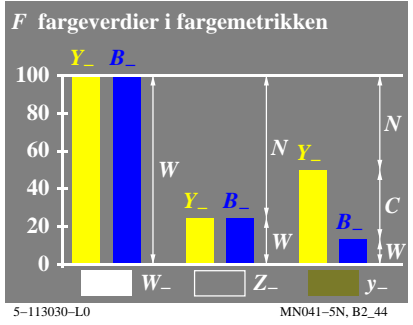

se lignende filer: <http://130.149.60.45/~farbmetrik/MN04/MN04.HTM>
teknisk informasjon: <http://www.ps.bam.de> eller <http://130.149.60.45/~farbmetrik>

TUB registrering: 20150701-MN04/MN04L0FP.PDF /.PS
anvendelse for måling av display output

TUB materiell: code=rh4ta