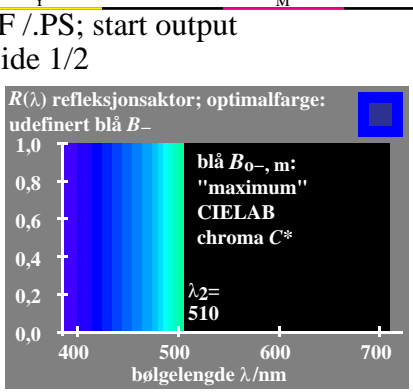

se lignende filer: <http://130.149.60.45/~farbmetrik/MN04/MN04.HTM>
teknisk informasjon: <http://www.ps.bam.de> eller <http://130.149.60.45/~farbmetrik>

TUB registrering: 20150701-MN04/MN04L0FP.PDF /.PS
anvendelse for måling av display output

TUB materiell: code=rh4ta