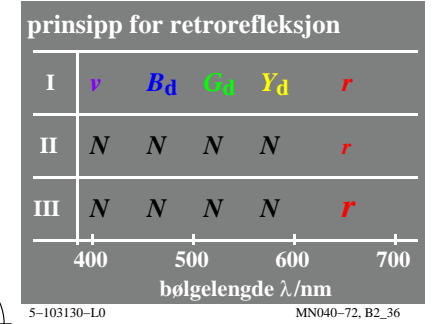

se lignende filer: <http://130.149.60.45/~farbmetrik/MN04/MN04.HTM>
teknisk informasjon: <http://www.ps.bam.de> eller <http://130.149.60.45/~farbmetrik>

TUB registrering: 20150701-MN04/MN04L0FP.PDF /.PS
anvendelse for måling av display output, ingen separasjon

TUB materiell: code=rh4ta