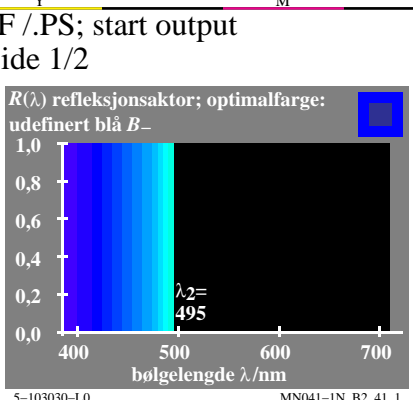

TUB materiell: code=rh4ta

se lignende filer: <http://130.149.60.45/~farbmetrik/MN04/MN04.HTM>
teknisk informasjon: <http://www.ps.bam.de> eller <http://130.149.60.45/~farbmetrik>

TUB registrering: 20150701-MN04/MN04L0FP.PDF /.PS
anvendelse for måling av display output, ingen separasjon