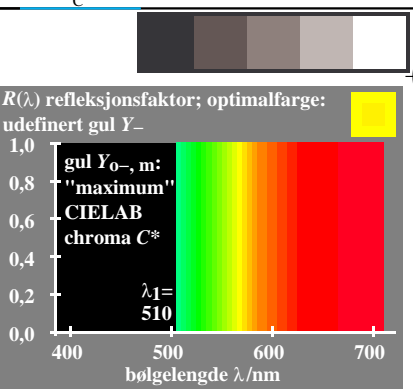

se lignende filer: <http://130.149.60.45/~farbmetrik/MN04/MN04.HTM>
teknisk informasjon: <http://www.ps.bam.de> eller <http://130.149.60.45/~farbmetrik>

TUB registrering: 20150701-MN04/MN04L0FP.PDF /.PS
anvendelse for måling av display output

TUB materiell: code=rh4ta