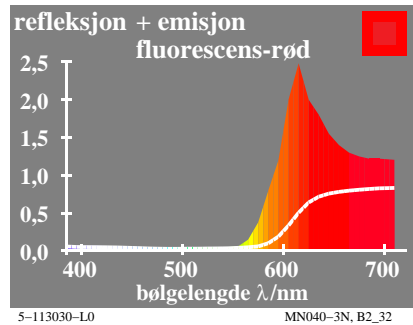

se lignende filer: <http://130.149.60.45/~farbmetrik/MN04/MN04.HTM>
teknisk informasjon: <http://www.ps.bam.de> eller <http://130.149.60.45/~farbmetrik>

TUB registrering: 20150701-MN04/MN04L0FP.PDF /.PS
anvendelse for måling av display output

TUB materiell: code=rh4ta