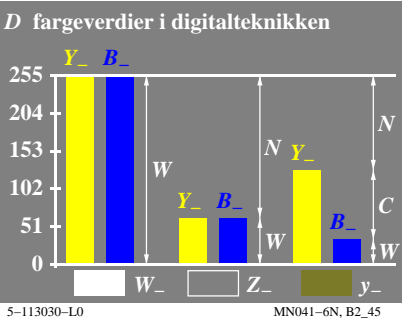

se lignende filer: <http://130.149.60.45/~farbmetrik/MN04/MN04.HTM>
teknisk informasjon: <http://www.ps.bam.de> eller <http://130.149.60.45/~farbmetrik>

TUB registrering: 20150701-MN04/MN04L0FP.PDF /.PS
anvendelse for måling av display output

TUB materiell: code=rh4ta