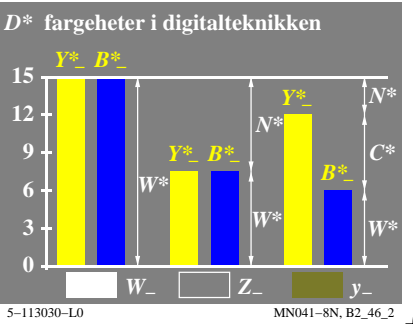

se lignende filer: <http://130.149.60.45/~farbmetrik/MN04/MN04.HTM>
teknisk informasjon: <http://www.ps.bam.de> eller <http://130.149.60.45/~farbmetrik>

TUB registrering: 20150701-MN04/MN04L0FP.PDF /.PS
anvendelse for måling av display output

TUB materiell: code=rh4ta