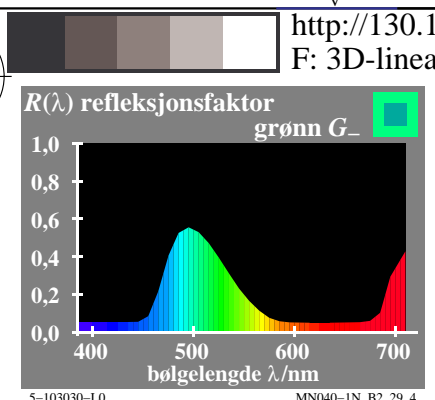

se lignende filer: <http://130.149.60.45/~farbmetrik/MN04/MN04.HTM>
teknisk informasjon: <http://www.ps.bam.de> eller <http://130.149.60.45/~farbmetrik>

TUB registrering: 20150701-MN04/MN04L0FP.PDF /.PS
anvendelse for måling av display output

TUB materiell: code=rh4ta