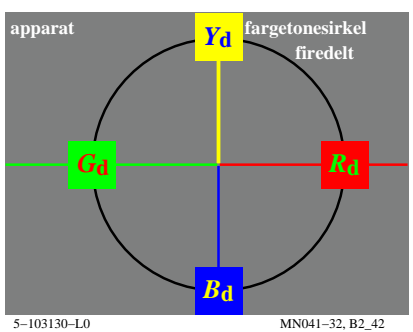

se lignende filer: <http://130.149.60.45/~farbmetrik/MN04/MN04.HTM>
teknisk informasjon: <http://www.ps.bam.de> eller <http://130.149.60.45/~farbmetrik>

TUB registrering: 20150701-MN04/MN04L0FP.PDF /.PS
anvendelse for måling av display output, ingen separasjon

TUB materiell: code=rh4ta