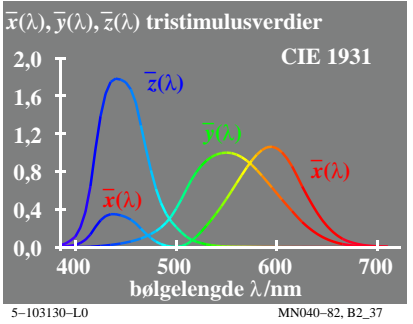

se lignende filer: <http://130.149.60.45/~farbmetrik/MN04/MN04.HTM>
teknisk informasjon: <http://www.ps.bam.de> eller <http://130.149.60.45/~farbmetrik>

TUB registrering: 20150701-MN04/MN04L0FP.PDF /.PS
anvendelse for måling av display output, ingen separasjon

TUB materiell: code=rh4ta