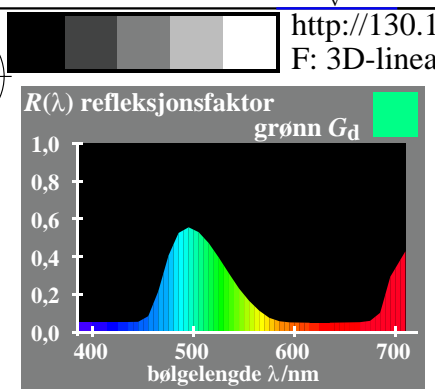

se lignende filer: <http://130.149.60.45/~farbmetrik/MN04/MN04.HTM>
teknisk informasjon: <http://www.ps.bam.de> eller <http://130.149.60.45/~farbmetrik>

TUB registrering: 20150701-MN04/MN04L0FP.PDF /.PS
anvendelse for måling av display output, ingen separasjon

TUB materiell: code=rh4ta