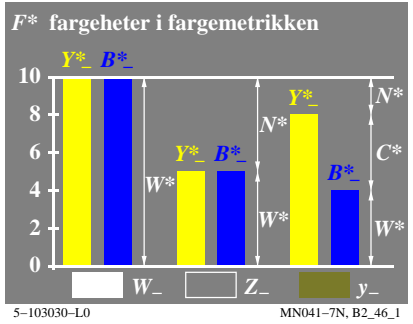

se lignende filer: <http://130.149.60.45/~farbmetrik/MN04/MN04.HTM>
teknisk informasjon: <http://www.ps.bam.de> eller <http://130.149.60.45/~farbmetrik>

TUB registrering: 20150701-MN04/MN04L0FP.PDF /.PS
anvendelse for måling av display output

TUB materiell: code=rh4ta