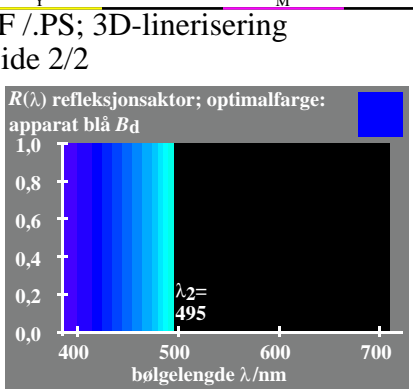

se lignende filer: <http://130.149.60.45/~farbmetrik/MN04/MN04.HTM>
teknisk informasjon: <http://www.ps.bam.de> eller <http://130.149.60.45/~farbmetrik>

TUB registrering: 20150701-MN04/MN04L0FP.PDF /.PS
anvendelse for måling av display output, ingen separasjon

TUB materiell: code=rh4ta