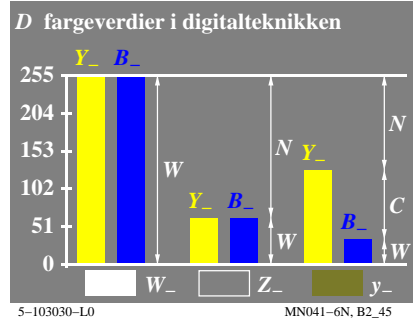

se lignende filer: <http://130.149.60.45/~farbmetrik/MN04/MN04.HTM>
teknisk informasjon: <http://www.ps.bam.de> eller <http://130.149.60.45/~farbmetrik>

TUB registrering: 20150701-MN04/MN04L0FP.PDF /.PS
anvendelse for måling av display output

TUB materiell: code=rh4ta