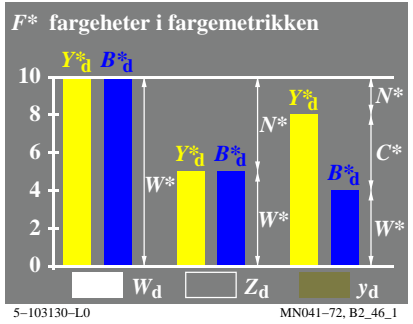

se lignende filer: <http://130.149.60.45/~farbmetrik/MN04/MN04.HTM>
teknisk informasjon: <http://www.ps.bam.de> eller <http://130.149.60.45/~farbmetrik>

TUB registrering: 20150701-MN04/MN04L0FP.PDF /.PS
anvendelse for måling av display output, ingen separasjon

TUB materiell: code=rh4ta