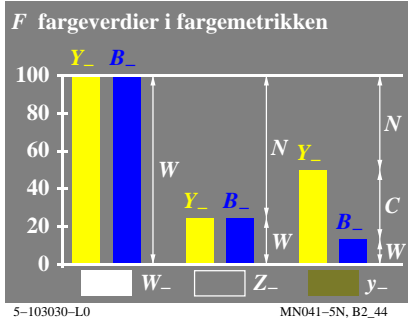

se lignende filer: <http://130.149.60.45/~farbmetrik/MN04/MN04.HTM>
teknisk informasjon: <http://www.ps.bam.de> eller <http://130.149.60.45/~farbmetrik>

TUB registrering: 20150701-MN04/MN04L0FP.PDF /.PS
anvendelse for måling av display output

TUB materiell: code=rh4ta