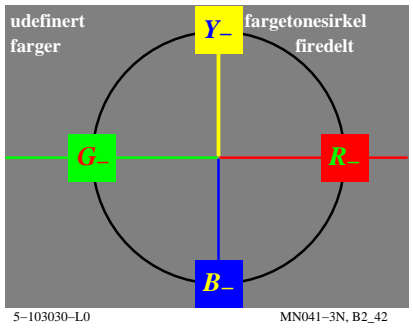

se lignende filer: <http://130.149.60.45/~farbmetrik/MN04/MN04.HTM>
teknisk informasjon: <http://www.ps.bam.de> eller <http://130.149.60.45/~farbmetrik>

TUB registrering: 20150701-MN04/MN04L0FP.PDF /.PS
anvendelse for måling av display output

TUB materiell: code=rh4ta