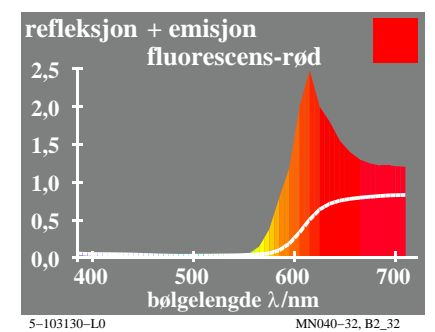

se lignende filer: <http://130.149.60.45/~farbmetrik/MN04/MN04.HTM>
teknisk informasjon: <http://www.ps.bam.de> eller <http://130.149.60.45/~farbmetrik>

TUB registrering: 20150701-MN04/MN04L0FP.PDF /.PS
anvendelse for måling av display output, ingen separasjon

TUB materiell: code=rh4ta