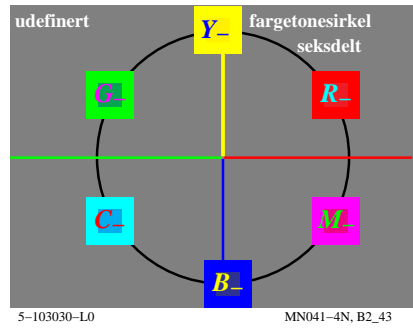

se lignende filer: <http://130.149.60.45/~farbmetrik/MN04/MN04.HTM>
teknisk informasjon: <http://www.ps.bam.de> eller <http://130.149.60.45/~farbmetrik>

TUB registrering: 20150701-MN04/MN04L0FP.PDF /.PS
anvendelse for måling av display output

TUB materiell: code=rh4ta

se lignende filer: <http://130.149.60.45/~farbmetrik/MN04/MN04.HTM>
teknisk informasjon: <http://www.ps.bam.de> eller <http://130.149.60.45/~farbmetrik>

TUB registrering: 20150701-MN04/MN04L0FP.PDF /.PS
anvendelse for måling av display output, ingen separasjon