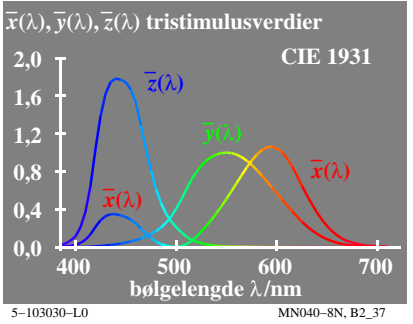

se lignende filer: <http://130.149.60.45/~farbmetrik/MN04/MN04.HTM>
teknisk informasjon: <http://www.ps.bam.de> eller <http://130.149.60.45/~farbmetrik>

TUB registrering: 20150701-MN04/MN04L0FP.PDF /.PS
anvendelse for måling av display output

TUB materiell: code=rh4ta