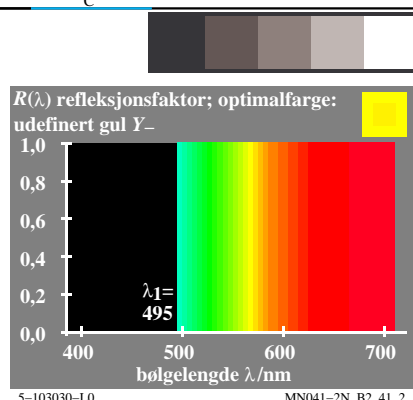

se lignende filer: <http://130.149.60.45/~farbmetrik/MN04/MN04.HTM>
teknisk informasjon: <http://www.ps.bam.de> eller <http://130.149.60.45/~farbmetrik>

TUB registrering: 20150701-MN04/MN04L0FP.PDF /.PS
anvendelse for måling av display output

TUB materiell: code=rh4ta

se lignende filer: <http://130.149.60.45/~farbmetrik/MN04/MN04.HTM>
teknisk informasjon: <http://www.ps.bam.de> eller <http://130.149.60.45/~farbmetrik>

TUB registrering: 20150701-MN04/MN04L0FP.PDF /.PS
anvendelse for måling av display output, ingen separasjon