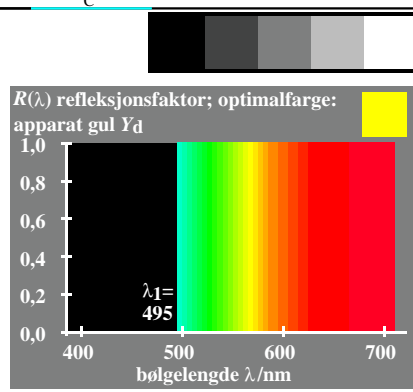

se lignende filer: <http://130.149.60.45/~farbmetrik/MN04/MN04.HTM>
teknisk informasjon: <http://www.ps.bam.de> eller <http://130.149.60.45/~farbmetrik>

TUB registrering: 20150701-MN04/MN04L0FP.PDF /.PS
anvendelse for måling av display output, ingen separasjon

TUB materiell: code=rh4ta