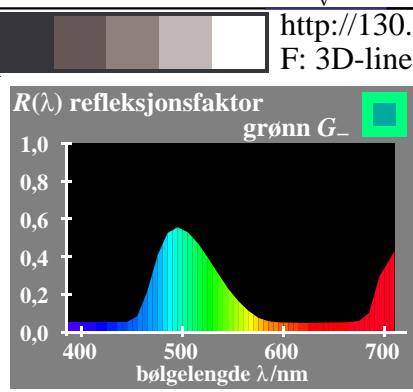

se lignende filer: <http://130.149.60.45/~farbmetrik/MN04/MN04.HTM>
teknisk informasjon: <http://www.ps.bam.de> eller <http://130.149.60.45/~farbmetrik>

TUB registrering: 20150701-MN04/MN04L0FP.PDF /.PS
anvendelse for måling av display output

TUB materiell: code=rh4ta