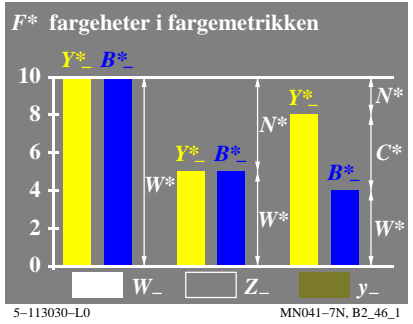

se lignende filer: <http://130.149.60.45/~farbmetrik/MN04/MN04.HTM>
teknisk informasjon: <http://www.ps.bam.de> eller <http://130.149.60.45/~farbmetrik>

TUB registrering: 20150701-MN04/MN04L0FP.PDF /.PS
anvendelse for måling av display output

TUB materiell: code=rh4ta