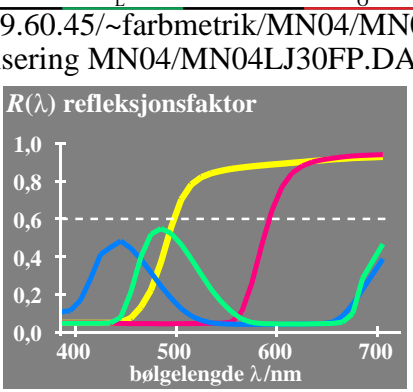

se lignende filer: <http://130.149.60.45/~farbmetrik/MN04/MN04.HTM>
teknisk informasjon: <http://www.ps.bam.de> eller <http://130.149.60.45/~farbmetrik>

TUB registrering: 20150701-MN04/MN04L0FP.PDF /.PS
anvendelse for måling av display output

TUB materiell: code=rh4ta