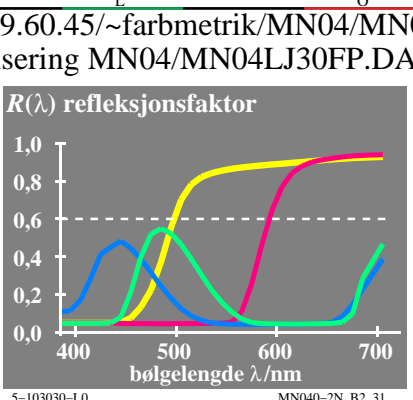

TUB materiell: code=rh4ta

se lignende filer: <http://130.149.60.45/~farbmetrik/MN04/MN04.HTM>
teknisk informasjon: <http://www.ps.bam.de> eller <http://130.149.60.45/~farbmetrik>

TUB registrering: 20150701-MN04/MN04L0FP.PDF /.PS
anvendelse for måling av display output, ingen separasjon