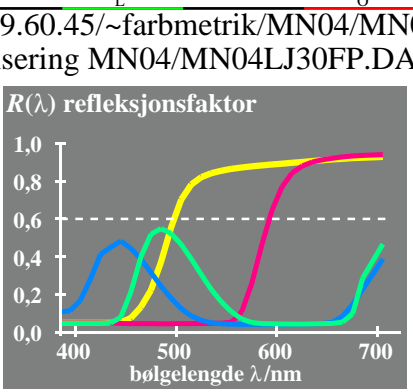

se lignende filer: <http://130.149.60.45/~farbmetrik/MN04/MN04.HTM>
teknisk informasjon: <http://www.ps.bam.de> eller <http://130.149.60.45/~farbmetrik>

TUB registrering: 20150701-MN04/MN04L0FP.PDF /.PS
anvendelse for måling av display output, ingen separasjon

TUB materiell: code=rh4ta