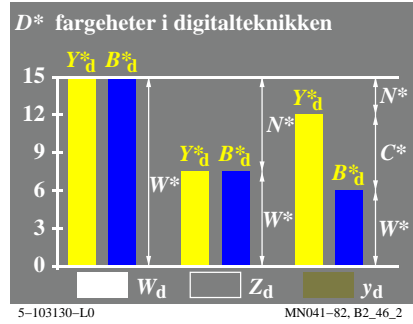

se lignende filer: <http://130.149.60.45/~farbmetrik/MN04/MN04.HTM>
teknisk informasjon: <http://www.ps.bam.de> eller <http://130.149.60.45/~farbmetrik>

TUB registrering: 20150701-MN04/MN04L0FP.PDF /.PS
anvendelse for måling av display output, ingen separasjon

TUB materiell: code=rh4ta