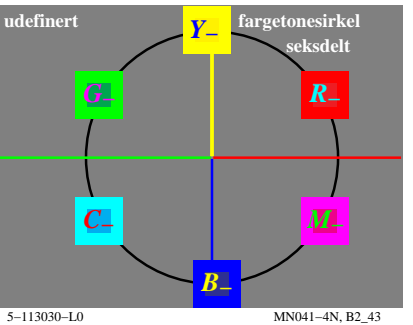

se lignende filer: <http://130.149.60.45/~farbmetrik/MN04/MN04.HTM>
teknisk informasjon: <http://www.ps.bam.de> eller <http://130.149.60.45/~farbmetrik>

TUB registrering: 20150701-MN04/MN04L0FP.PDF /.PS
anvendelse for måling av display output

TUB materiell: code=rh4ta