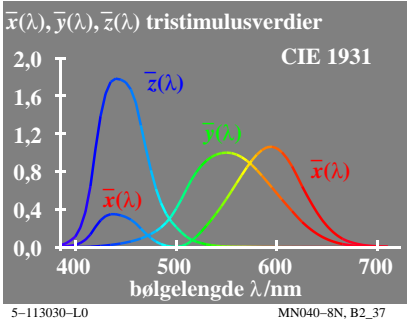

se lignende filer: <http://130.149.60.45/~farbmetrik/MN04/MN04.HTM>
teknisk informasjon: <http://www.ps.bam.de> eller <http://130.149.60.45/~farbmetrik>

TUB registrering: 20150701-MN04/MN04L0FP.PDF /.PS
anvendelse for måling av display output

TUB materiell: code=rh4ta