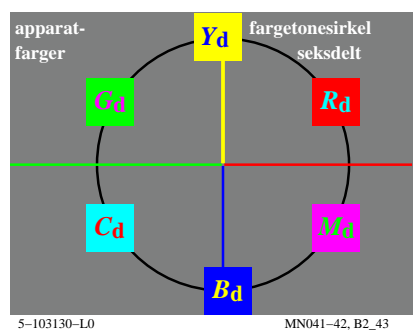

se lignende filer: <http://130.149.60.45/~farbmetrik/MN04/MN04.HTM>
teknisk informasjon: <http://www.ps.bam.de> eller <http://130.149.60.45/~farbmetrik>

TUB registrering: 20150701-MN04/MN04L0FP.PDF /.PS
anvendelse for måling av display output, ingen separasjon

TUB materiell: code=rh4ta