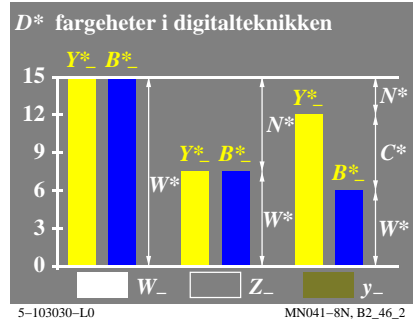

se lignende filer: <http://130.149.60.45/~farbmetrik/MN04/MN04.HTM>
teknisk informasjon: <http://www.ps.bam.de> eller <http://130.149.60.45/~farbmetrik>

TUB registrering: 20150701-MN04/MN04L0FP.PDF /.PS
anvendelse for måling av display output

TUB materiell: code=rh4ta