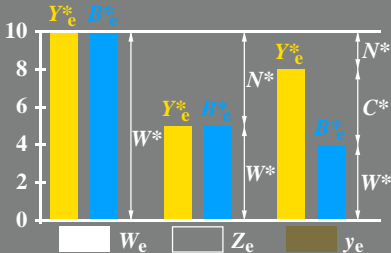

# $F^*$ fargeheter i fargemetrikken

5-113130-L0

5-113130-F0

MN041-73, B2\_46\_1