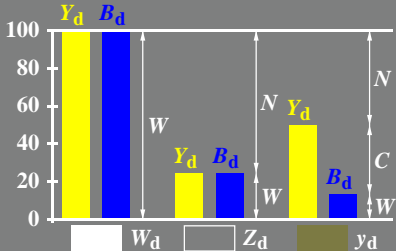

F fargeverdier i fargemetrikken

5-003130-L0

5-003130-F0

MN041-50, B2_44

F fargeverdier i fargemetrikken

5-013130-L0

5-013130-F0

MN041-51, B2_44

F fargeverdier i fargemetrikken

5-103130-L0

5-103130-F0

MN041-52, B2_44

F fargeverdier i fargemetrikken

5-113130-L0

5-113130-F0

MN041-53, B2_44