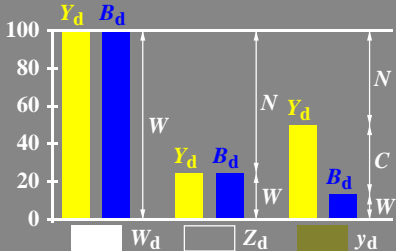

F fargeverdier i fargemetrikken

5-003130-L0

5-003130-F0

MN041-50, B2_44

F fargeverdier i fargemetrikken

5-013130-L0

5-013130-F0

MN041-51, B2_44

F fargeverdier i fargemetrikken

5-103130-L0

5-103130-F0

MN041-52, B2_44

F fargeverdier i fargemetrikken

5-113130-L0

5-113130-F0

MN041-53, B2_44