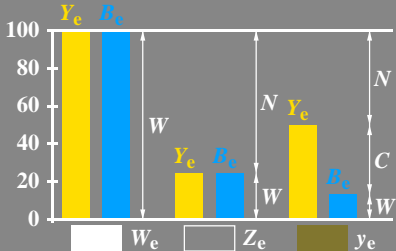

F fargeverdier i fargemetrikken

5-003130-L0

5-003130-F0

MN041-50, B2_44

F fargeverdier i fargemetrikken

5-013130-L0

5-013130-F0

MN041-51, B2_44