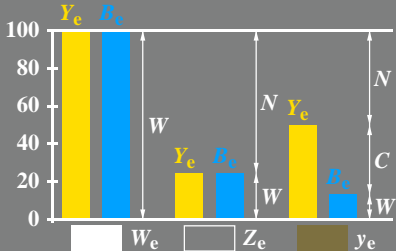

F fargeverdier i fargemetrikken

5-103130-L0

5-103130-F0

MN041-52, B2_44

F fargeverdier i fargemetrikken

5-113130-L0

5-113130-F0

MN041-53, B2_44