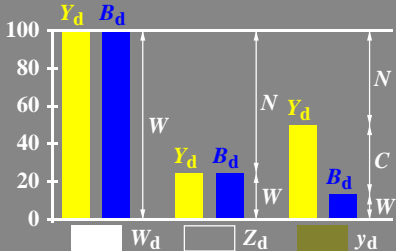

# $F$ fargeverdier i fargemetrikken

5-003130-L0

5-003130-F0

MN041-50, B2\_44