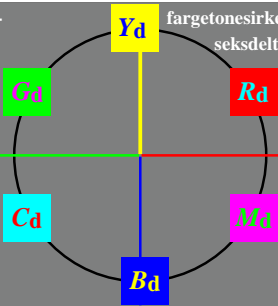

apparat-  
farger

fargetonesirkel  
seksdelt

5-103130-L0

5-103130-F0

MN041-42, B2\_43