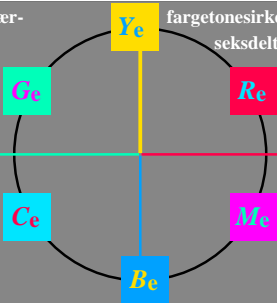

elementær-
farger

fargetonesirkel
seksdelt

5-013130-L0

5-013130-F0

MN041-41, B2_43