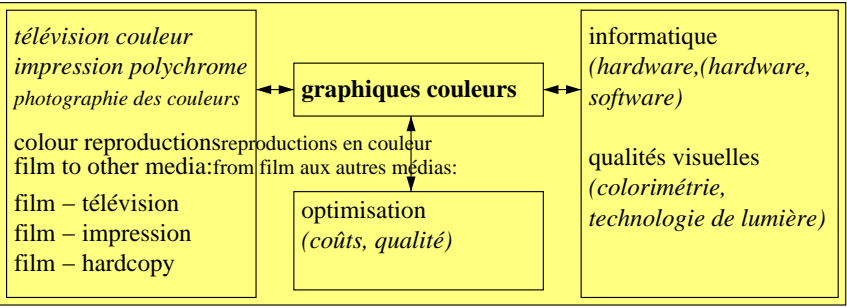

voir fichiers similaires: http://farbe.li.tu-berlin.de/MF50/MF50.HTM  
http://130.149.60.45/~farbmetrik ou http://farbe.li.tu-berlin.de

TUB enregistrement: 20190801-MF50/MF50L0N0.TXT /.PS  
application pour la mesure de sortie sur écran  
TUB matériel: code=rha4ta