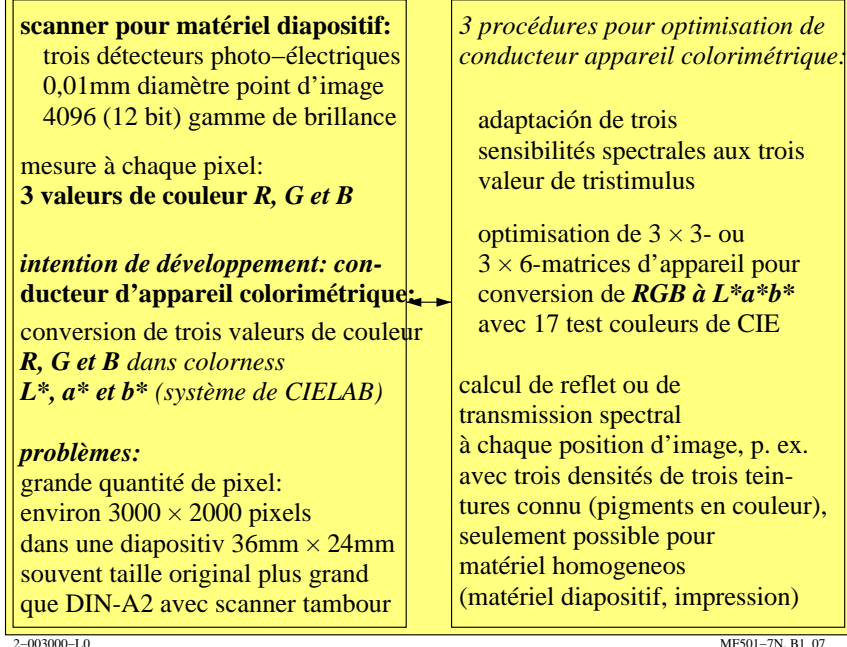

voir fichiers similaires: http://farbe.li.tu-berlin.de/MF50/MF50.HTM  
http://130.149.60.45/~farbmetrik ou http://farbe.li.tu-berlin.de

TUB enregistrement: 20190801-MF50/MF50L0N0.TXT /.PS  
application pour la mesure de sortie sur écran  
TUB matériel: code=rha4ta