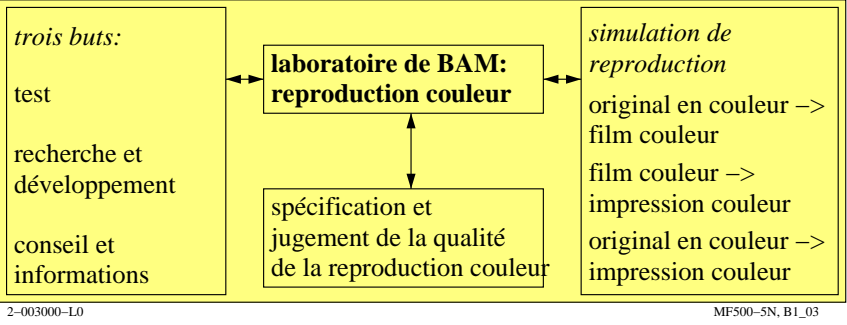

voir fichiers similaires: http://farbe.li.tu-berlin.de/MF50/MF50.HTM  
http://130.149.60.45/~farbmetrik ou http://farbe.li.tu-berlin.de

TUB enregistrement: 20190801-MF50/MF50L0N0.TXT /.PS  
application pour la mesure de sortie sur écran  
TUB matériel: code=rha4ta