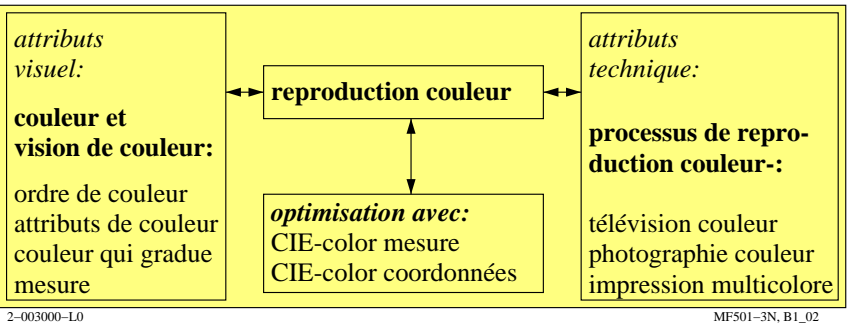

voir fichiers similaires: http://farbe.li.tu-berlin.de/MF50/MF50.HTM  
http://130.149.60.45/~farbmetrik ou http://farbe.li.tu-berlin.de

TUB enregistrement: 20190801-MF50/MF50L0N0.TXT /.PS  
application pour la mesure de sortie sur écran  
TUB matériel: code=rha4ta