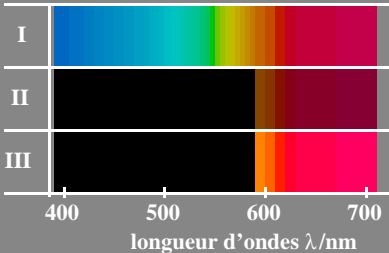

# apparence de rétro réflexion

3-013130-L0

3-013130-F0

MF040-61, B2\_35