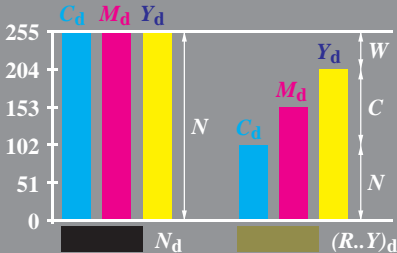

D colour value in digital technic

1-003130-L0

1-003130-F0

ME551-80, B2_57

D colour value in digital technic

1-013130-L0

1-013130-F0

ME551-81, B2_57

D colour value in digital technic

1-103130-L0

1-103130-F0

ME551-82, B2_57

D colour value in digital technic

1-113130-L0

1-113130-F0

ME551-83, B2_57