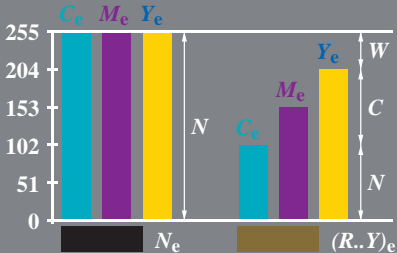

D colour value in digital technic

1-103130-L0

1-103130-F0

ME551-82, B2_57

D colour value in digital technic

1-113130-L0

1-113130-F0

ME551-83, B2_57