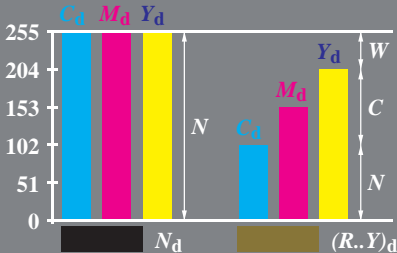

D colour value in digital technic

1-003130-L0

1-003130-F0

ME551-80, B2_57

D colour value in digital technic

1-013130-L0

1-013130-F0

ME551-81, B2_57

D colour value in digital technic

1-103130-L0

1-103130-F0

ME551-82, B2_57

D colour value in digital technic

1-113130-L0

1-113130-F0

ME551-83, B2_57