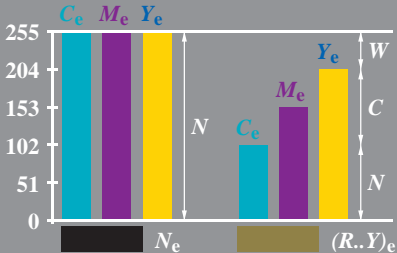

D colour value in digital technic

1-003130-L0

1-003130-F0

ME551-80, B2_57

D colour value in digital technic

1-013130-L0

1-013130-F0

ME551-81, B2_57

D colour value in digital technic

1-103130-L0

1-103130-F0

ME551-82, B2_57

D colour value in digital technic

1-113130-L0

1-113130-F0

ME551-83, B2_57