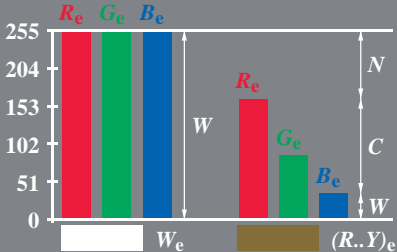

D colour value in digital technic

1-113130-L0

1-113130-F0

ME550-73, B2_51