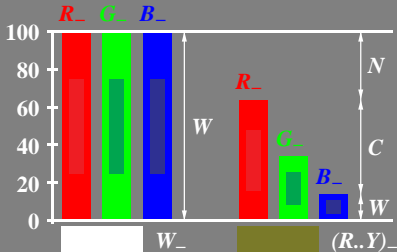

# $F$ colour value in color metric

1-003030-L0

ME550-6N, B2\_50