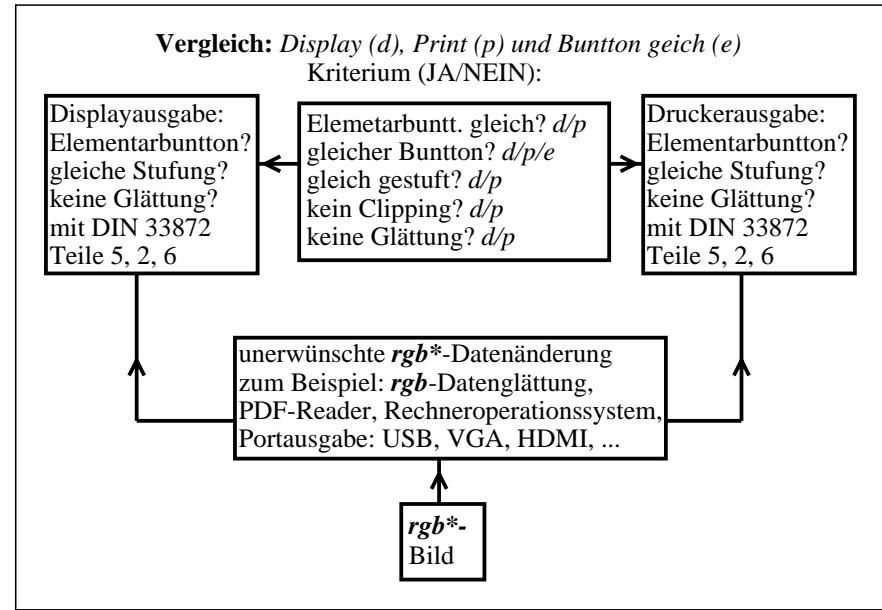

Siehe Original/Kopie: <http://web.me.com/klaus.richter/KG24/KG24L0NP.PDF> /.PS  
Technische Information: <http://www.ps.bam.de> oder <http://130.149.60.45/~farbmetrik>

TUB-Registrierung: 201100301-KG24/KG24L0NP.PDF /.PS TUB-Material: Code=rh4ta  
Anwendung für Beurteilung und Messung von Drucker- oder Monitorsystemen

KG240-3N

KG241-3N

KG240-7N

KG241-7N