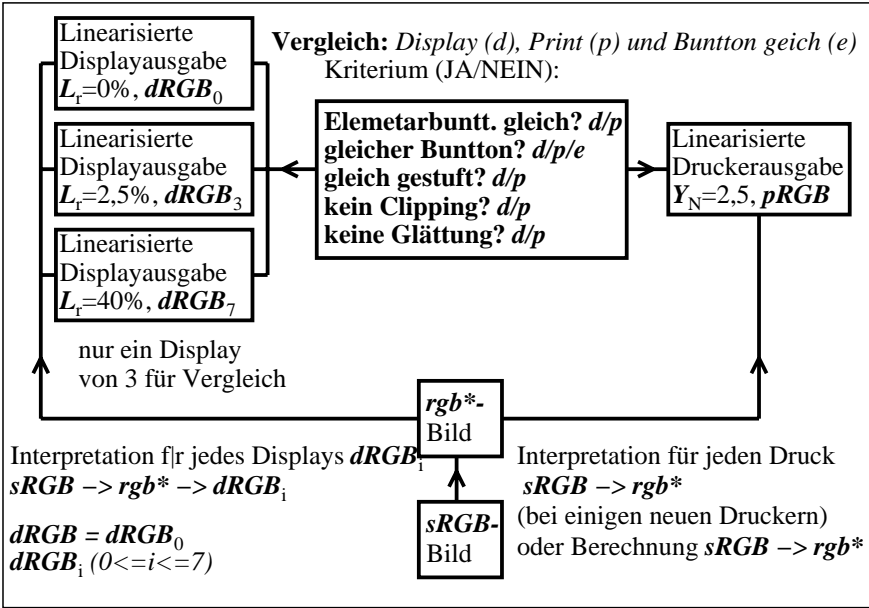

Siehe Original/Kopie: <http://web.me.com/klaus.richter/KG24/KG24L0NP.PDF> /.PS  
Technische Information: <http://www.ps.bam.de> oder <http://130.149.60.45/~farbmetrik>

TUB-Registrierung: 201100301-KG24/KG24L0NP.PDF /.PS TUB-Material: Code=rh4ta  
Anwendung für Beurteilung und Messung von Drucker- oder Monitorsystemen

KG240-3N

KG241-3N

KG240-7N

KG241-7N