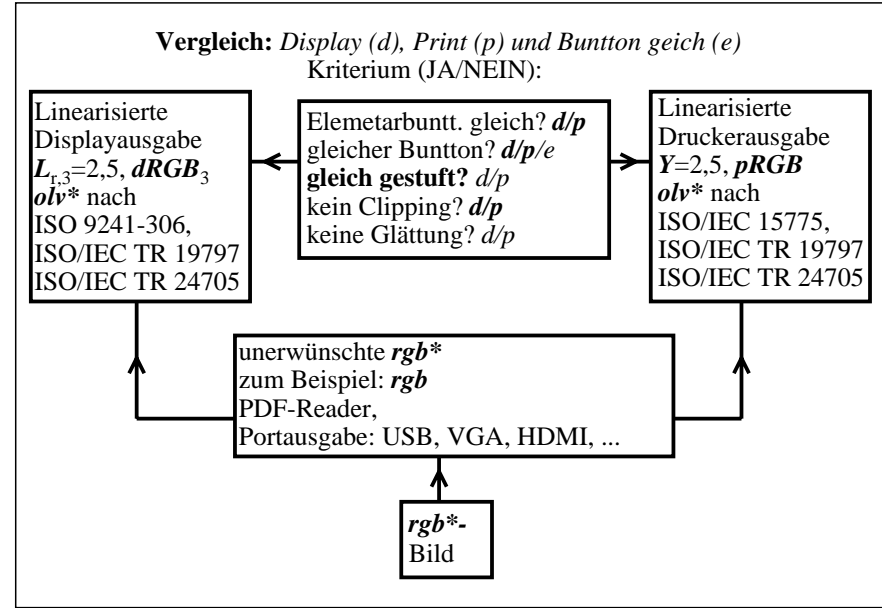

Siehe Original/Kopie: <http://web.me.com/klaus.richter/KG24/KG24L0NP.PDF> /.PS  
Technische Information: <http://www.ps.bam.de> oder <http://130.149.60.45/~farbmetrik>

TUB-Registrierung: 201100301-KG24/KG24L0NP.PDF /.PS TUB-Material: Code=rh4ta  
Anwendung für Beurteilung und Messung von Drucker- oder Monitorsystemen

KG240-3N

KG241-3N

KG240-7N

KG241-7N