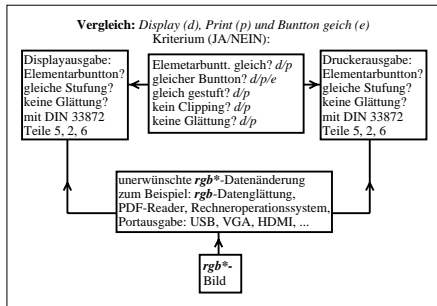

Siehe Original-Kopie: http://web.me.com/klaus_richter/KG24/KG24L0N1.TXT /PS
Technische Information: <http://www.ps.bam.de> oder <http://130.149.60.45/~farbmetrik>

KG240-3N

KG241-3N

KG240-7N

KG241-7N

TUB-Registrierung: 20100301-KG24/KG24L0N1.TXT /PS
Anwendung für Beurteilung und Messung von Drucker- oder Monitorsystemen

TUB-Material: Code=th4ta