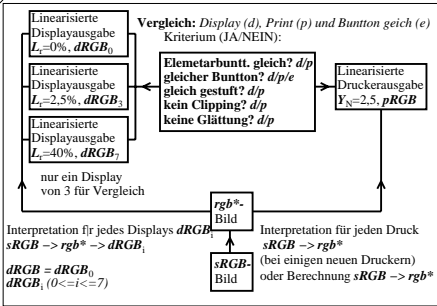

Siehe Original-Kopie: http://web.me.com/klaus_richter/KG24/KG24L0N1.TXT /PS
Technische Information: <http://www.ps.bam.de> oder <http://130.149.60.45/~farbmetrik>

KG240-3N

KG241-3N

KG240-7N

KG241-7N

TUB-Registrierung: 20100301-KG24/KG24L0N1.TXT /PS
Anwendung für Beurteilung und Messung von Drucker- oder Monitorsystemen

TUB-Material: Code=th4ta