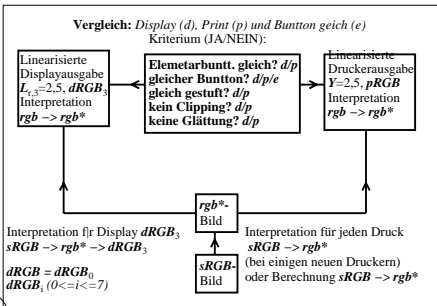

Siehe Original-Kopie: http://web.me.com/klaus_richter/KG24/KG24L0N1.TXT /PS
Technische Information: <http://www.ps.bam.de> oder <http://130.149.60.45/~farbmetrik>

KG240-3N

KG241-3N

KG240-7N

KG241-7N

TUB-Registrierung: 20100301-KG24/KG24L0N1.TXT /PS
Anwendung für Beurteilung und Messung von Drucker- oder Monitorsystemen

TUB-Material: Code=th4ta