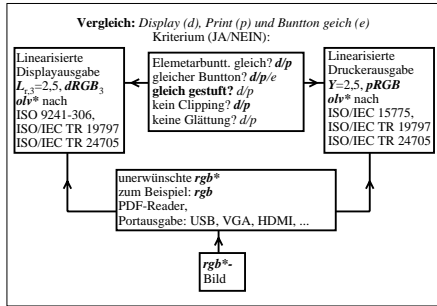

Siehe Original-Kopie: http://web.me.com/klaus_richter/KG24/KG24L0N1.TXT /PS
Technische Information: <http://www.ps.bam.de> oder <http://130.149.60.45/~farbmetrik>

KG240-3N

KG241-3N

KG240-7N

KG241-7N

TUB-Registrierung: 20100301-KG24/KG24L0N1.TXT /PS
Anwendung für Beurteilung und Messung von Drucker- oder Monitorsystemen

TUB-Material: Code=th4ta