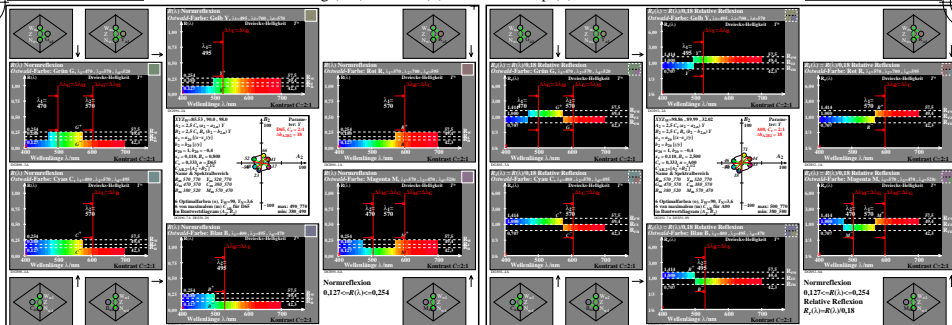

Siehe ähnliche Dateien: <http://farbe.li.tu-berlin.de/DGS9/DGS9.HTM>  
 Technische Information: <http://farbe.li.tu-berlin.de/colort.htm>

TUB-Registrierung: 20220501 - DGS9/DGS9L0N1.TXT / PS  
 TUB-Material: Code=nahta  
 Anwendung für Beurteilung und Messung von Display- oder Druck-Ausgabe