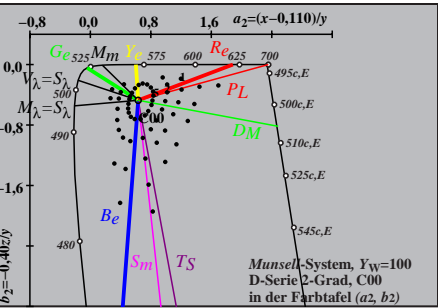

Munsell-System,  $Y_W=100$   
 D-Serie 2-Grad, C00  
 in der Normfarbtafel (x, y)

DGO40-5A

DGO40-6A

DGO40-7A

DGO40-8A