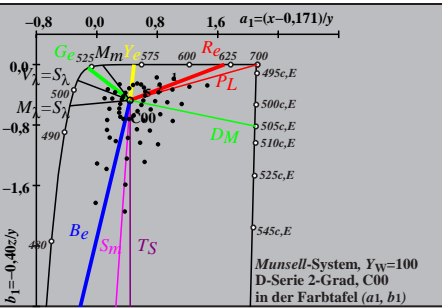

Munsell-System,  $Y_W=100$   
 D-Serie 2-Grad, C00  
 in der Normfarbtafel (x, y)

DGO40-5A

DGO40-6A

DGO40-7A

DGO40-8A