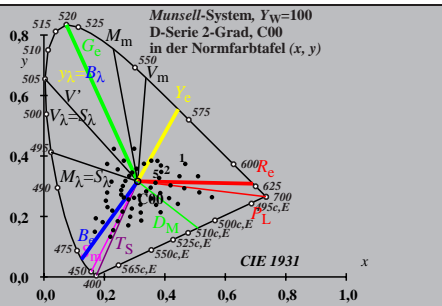

Munsell-System,  $Y_W=100$   
 D-Serie 2-Grad, C00  
 in der Normfarbtafel (x, y)

DGO40-5A

DGO40-6A

DGO40-7A

DGO40-8A