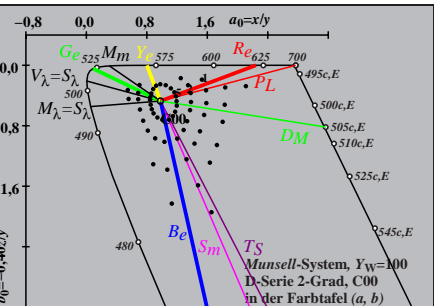

Munsell-System,  $Y_W=100$   
 D-Serie 2-Grad, C00  
 in der Normfarbtafel (x, y)

DGO40-5A

DGO40-6A

DGO40-7A

DGO40-8A