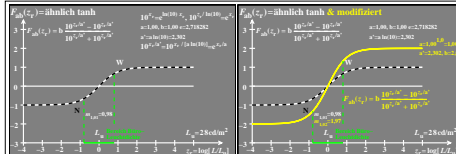

Siehe ähnliche Dateien: <http://farbe.li.tu-berlin.de/DGH7/DGH7.HTM>  
 Technische Information: <http://farbe.li.tu-berlin.de/oderhttp://color.li.tu-berlin.de>

TUB-Registrierung: 20210901-DGH7/DGH7L0N1.TXT /PS TUB-Material: Code=ha4ta  
 Anwendung für Beurteilung und Messung von Display- oder Druck-Ausgabe