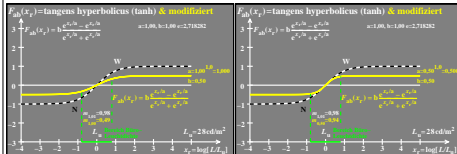

Siehe ähnliche Dateien: <http://farbe.li.tu-berlin.de/DGH7/DGH7.HTM>  
 Technische Information: <http://farbe.li.tu-berlin.de/oderhttp://color.li.tu-berlin.de>

TUB-Registrierung: 20210901-DGH7/DGH7L0N1.TXT /PS TUB-Material: Code=ha4ta  
 Anwendung für Beurteilung und Messung von Display- oder Druck-Ausgabe