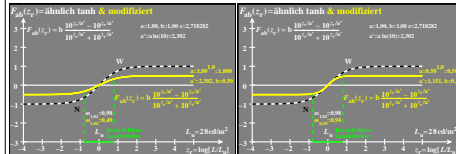

Siehe ähnliche Dateien: <http://farbe.li.tu-berlin.de/DGH7/DGH7.HTM>  
 Technische Information: <http://farbe.li.tu-berlin.de/oderhttp://color.li.tu-berlin.de>

TUB-Registrierung: 20210901-DGH7/DGH7L0N1.TXT /PS TUB-Material: Code=ha4ta  
 Anwendung für Beurteilung und Messung von Display- oder Druck-Ausgabe