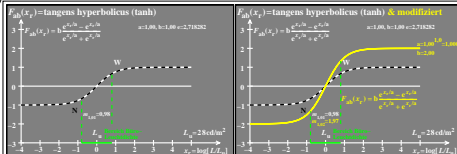

Siehe ähnliche Dateien: <http://farbe.li.tu-berlin.de/DGH7/DGH7.HTM>  
 Technische Information: <http://farbe.li.tu-berlin.de/oderhttp://color.li.tu-berlin.de>

TUB-Registrierung: 20210901-DGH7/DGH7L0N1.TXT /PS TUB-Material: Code=ha4ta  
 Anwendung für Beurteilung und Messung von Display- oder Druck-Ausgabe