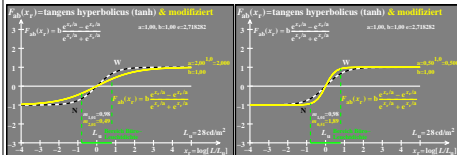

Siehe ähnliche Dateien: <http://farbe.li.tu-berlin.de/DGH7/DGH7.HTM>  
 Technische Information: <http://farbe.li.tu-berlin.de/oderhttp://color.li.tu-berlin.de>

TUB-Registrierung: 20210901-DGH7/DGH7L0N1.TXT /PS TUB-Material: Code=ha4ta  
 Anwendung für Beurteilung und Messung von Display- oder Druck-Ausgabe