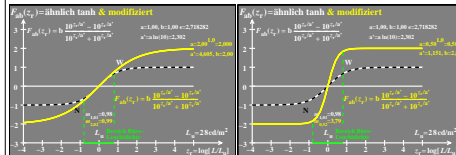

Siehe ähnliche Dateien: <http://farbe.li.tu-berlin.de/DGH7/DGH7.HTM>  
 Technische Information: <http://farbe.li.tu-berlin.de/oderhttp://color.li.tu-berlin.de>

TUB-Registrierung: 20210901-DGH7/DGH7L0N1.TXT /PS TUB-Material: Code=ha4ta  
 Anwendung für Beurteilung und Messung von Display- oder Druck-Ausgabe