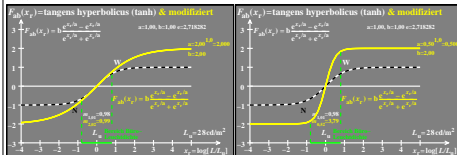

Siehe ähnliche Dateien: <http://farbe.li.tu-berlin.de/DGH7/DGH7.HTM>  
 Technische Information: <http://farbe.li.tu-berlin.de/oderhttp://color.li.tu-berlin.de>

TUB-Registrierung: 20210901-DGH7/DGH7L0N1.TXT /PS TUB-Material: Code=ha4ta  
 Anwendung für Beurteilung und Messung von Display- oder Druck-Ausgabe