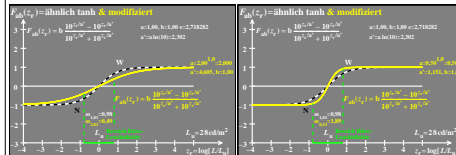

Siehe ähnliche Dateien: <http://farbe.li.tu-berlin.de/DGH7/DGH7.HTM>  
 Technische Information: <http://farbe.li.tu-berlin.de/oderhttp://color.li.tu-berlin.de>

TUB-Registrierung: 20210901-DGH7/DGH7L0N1.TXT /PS TUB-Material: Code=ha4ta  
 Anwendung für Beurteilung und Messung von Display- oder Druck-Ausgabe