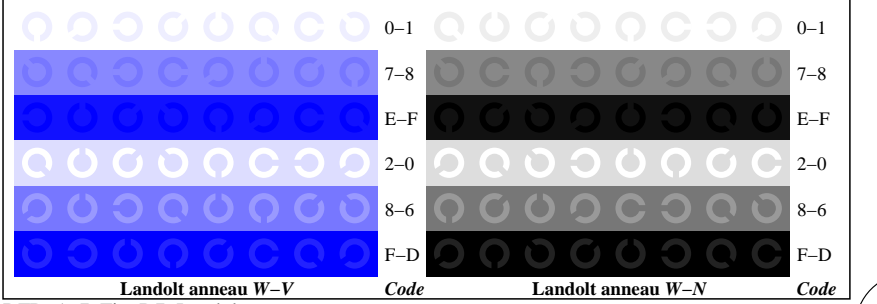

DFD60-5, Fig. D2: Étoile de Siemens W-O, W-L, W-V, W-N et W-Z

DFD60-7, Fig. D3: 14 couleurs test CIE selon CIE 13.3 et 16 marches de gris

Mire de test no. 4 pour les copieurs couleur, proposition pour ISO 15775/ed-2, voir <http://standards.iso.org/iso/15775/ed-2/index.html> ou <http://color.li.tu-berlin.de/DED0/15775.html>

DFD61-1, Fig. D4: 16 pariers visuelles équidistantes des séries de couleurs W-O, W-L, W-V et W-N

DFD61-3, Fig. D5: Script et Landolt anneau en quatre tailles et quatre couleurs N, O, L et V

DFD61-5, Fig. D6: Landolt anneau W-O et W-L