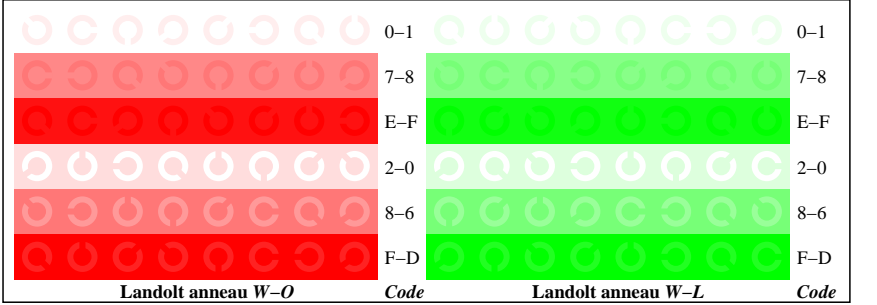

DFD60-3N, Fig. D1: Motif de fleurs, 14 couleurs test CIE et 16 marches de gris (nf); PS operators *settransfer*, 3 colorimage

grilles radiales W-O grilles radiales W-L grilles radiales W-V grilles radiales W-N grilles radiales W-Z

DFD60-5, Fig. D2: Étoile de Siemens W-O, W-L, W-V, W-N et W-Z

DFD60-7, Fig. D3: 14 couleurs test CIE selon CIE 13.3 et 16 marches de gris

Mire de test no. 4 pour les copieurs couleur, proposition pour ISO 15775/ed-2, voir <http://standards.iso.org/iso/15775/ed-2/index.html> ou <http://color.li.tu-berlin.de/DED0/15775.html>

DFD61-1, Fig. D4: 16 pariers visuelles équidistantes des séries de couleurs W-O, W-L, W-V et W-N

DFD61-3, Fig. D5: Script et Landolt anneau en quatre tailles et quatre couleurs N, O, L et V

DFD61-5, Fig. D6: Landolt anneau W-O et W-L