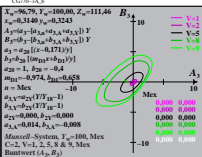

Siehe ähnliche Dateien: <http://farbe.li.tu-berlin.de/CG77/CG77.HTM>
 Technische Information: <http://farbe.li.tu-berlin.de/> oder <http://130.149.60.45/~farbmerk>

TUB-Registrierung: 20180201_CG77/CG77L01.TXT /PS
 Anwendung für Messung von Display-Ausgabe