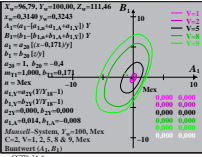

Siehe ähnliche Dateien: <http://farbe.li.tu-berlin.de/CG77/CG77.HTM>
 Technische Information: <http://farbe.li.tu-berlin.de/> oder <http://130.149.60.45/~farbmerk>

TUB-Registrierung: 20180201_CG77/CG77L01.TXT /PS
 Anwendung für Messung von Display-Ausgabe

TUB-Material: Code=thd4ta