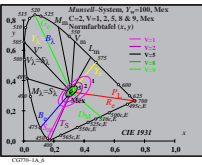

Siehe ähnliche Dateien: <http://farbe.li.tu-berlin.de/CG77/CG77.HTM>
 Technische Information: <http://farbe.li.tu-berlin.de/> oder <http://130.149.60.45/~farbmerk>

TUB-Registrierung: 20180201_CG77/CG77L01.TXT /PS
 Anwendung für Messung von Display-Ausgabe