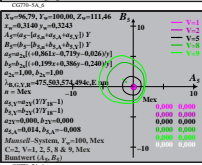

Siehe ähnliche Dateien: <http://farbe.li.tu-berlin.de/CG77/CG77.HTM>
 Technische Information: <http://farbe.li.tu-berlin.de/> oder <http://130.149.60.45/~farbmerk>

TUB-Registrierung: 20180201_CG77/CG77L01.TXT /PS
 Anwendung für Messung von Display-Ausgabe

TUB-Material: Code=thd4ta