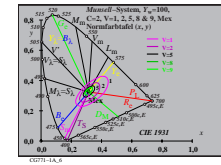

Siehe ähnliche Dateien: <http://farbe.li.tu-berlin.de/CG77/CG77.HTM>
 Technische Information: <http://farbe.li.tu-berlin.de/> oder <http://130.149.60.45/~farbmerk>

TUB-Registrierung: 20180201_CG77/CG77L01.TXT /PS
 Anwendung für Messung von Display-Ausgabe