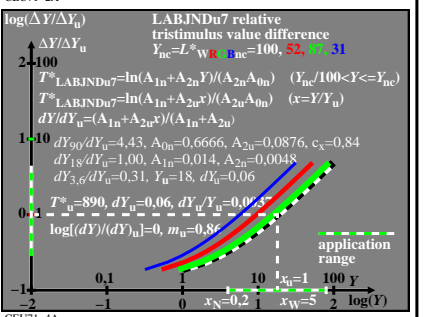

see similar files: <http://farbe.li.tu-berlin.de/CEU7/CEU7.HTM>
technical information: <http://farbe.li.tu-berlin.de> or <http://farbe.li.tu-berlin.de>

TUB registration: 20220301-CEU7/CEU7L0NP.PDF /.PS
application for measurement of display output
TUB material: code=rha4ta