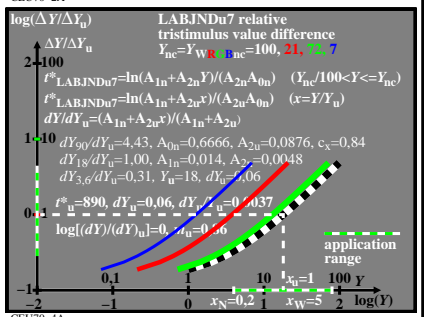

see similar files: <http://farbe.li.tu-berlin.de/CEU7/CEU7.HTM>
technical information: <http://farbe.li.tu-berlin.de> or <http://farbe.li.tu-berlin.de>

TUB registration: 20220301-CEU7/CEU7L0NP.PDF /.PS
application for measurement of display output
TUB material: code=rha4ta