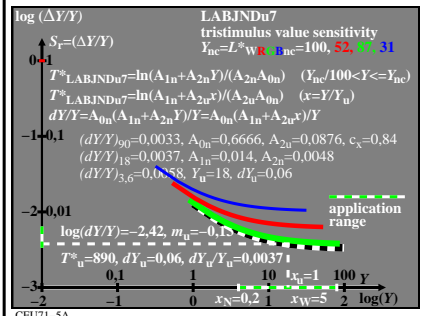

see similar files: <http://farbe.li.tu-berlin.de/CEU7/CEU7.HTM>
technical information: <http://farbe.li.tu-berlin.de> or <http://farbe.li.tu-berlin.de>

TUB registration: 20220301-CEU7/CEU7L0NP.PDF /.PS
application for measurement of display output
TUB material: code=rha4ta