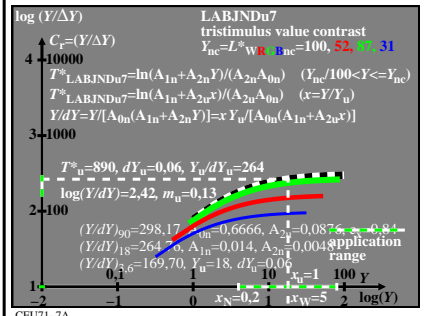

see similar files: <http://farbe.li.tu-berlin.de/CEU7/CEU7.HTM>
technical information: <http://farbe.li.tu-berlin.de> or <http://farbe.li.tu-berlin.de>

TUB registration: 20220301-CEU7/CEU7L0NP.PDF /.PS
application for measurement of display output
TUB material: code=rha4ta