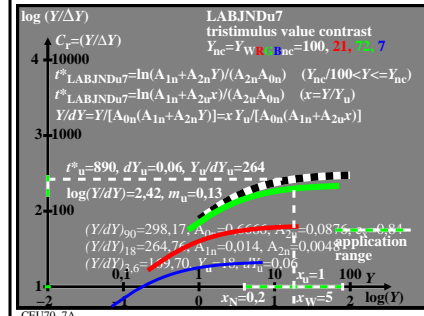

see similar files: <http://farbe.li.tu-berlin.de/CEU7/CEU7.HTM>
technical information: <http://farbe.li.tu-berlin.de> or <http://farbe.li.tu-berlin.de>

TUB registration: 20220301-CEU7/CEU7L0NP.PDF /.PS
application for measurement of display output
TUB material: code=rha4ta