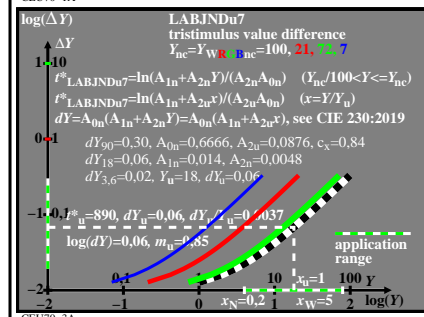

see similar files: <http://farbe.li.tu-berlin.de/CEU7/CEU7.HTM>
technical information: <http://farbe.li.tu-berlin.de> or <http://farbe.li.tu-berlin.de>

TUB registration: 20220301-CEU7/CEU7L0NP.PDF /.PS
application for measurement of display output
TUB material: code=rha4ta