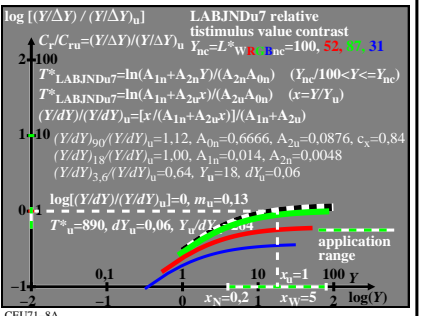

see similar files: <http://farbe.li.tu-berlin.de/CEU7/CEU7.HTM>
technical information: <http://farbe.li.tu-berlin.de> or <http://farbe.li.tu-berlin.de>

TUB registration: 20220301-CEU7/CEU7L0NP.PDF /.PS
application for measurement of display output
TUB material: code=rha4ta