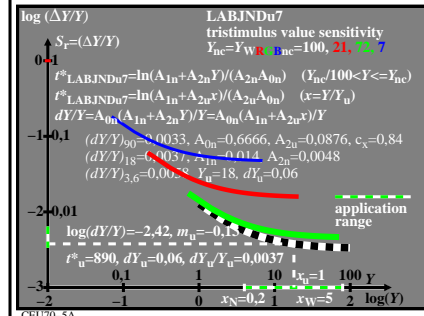

see similar files: <http://farbe.li.tu-berlin.de/CEU7/CEU7.HTM>
technical information: <http://farbe.li.tu-berlin.de> or <http://farbe.li.tu-berlin.de>

TUB registration: 20220301-CEU7/CEU7L0NP.PDF /.PS
application for measurement of display output
TUB material: code=rha4ta