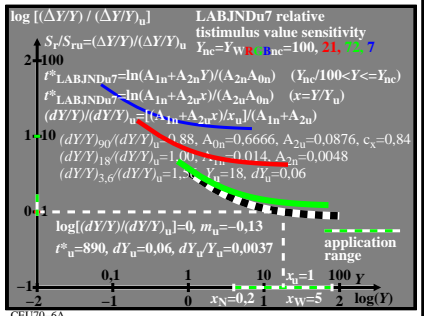

see similar files: <http://farbe.li.tu-berlin.de/CEU7/CEU7.HTM>
technical information: <http://farbe.li.tu-berlin.de> or <http://farbe.li.tu-berlin.de>

TUB registration: 20220301-CEU7/CEU7L0NP.PDF /.PS
application for measurement of display output
TUB material: code=rha4ta