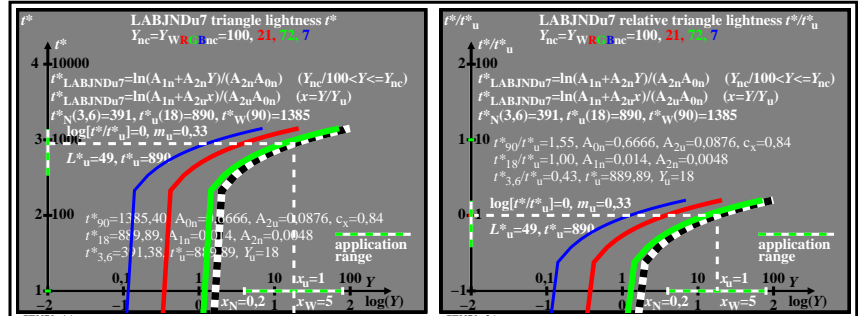

see similar files: <http://farbe.li.tu-berlin.de/CEU7/CEU7.HTM>
technical information: <http://farbe.li.tu-berlin.de> or <http://farbe.li.tu-berlin.de>

TUB registration: 20220301-CEU7/CEU7L0NP.PDF /.PS
application for measurement of display output
TUB material: code=rha4ta