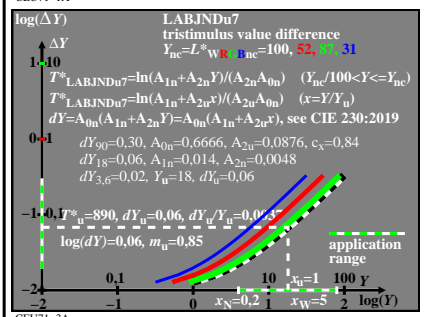

see similar files: <http://farbe.li.tu-berlin.de/CEU7/CEU7.HTM>
technical information: <http://farbe.li.tu-berlin.de> or <http://farbe.li.tu-berlin.de>

TUB registration: 20220301-CEU7/CEU7L0NP.PDF /.PS
application for measurement of display output
TUB material: code=rha4ta