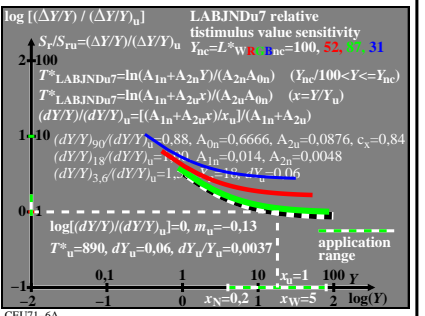

see similar files: <http://farbe.li.tu-berlin.de/CEU7/CEU7.HTM>
technical information: <http://farbe.li.tu-berlin.de> or <http://farbe.li.tu-berlin.de>

TUB registration: 20220301-CEU7/CEU7L0NP.PDF /.PS
application for measurement of display output
TUB material: code=rha4ta