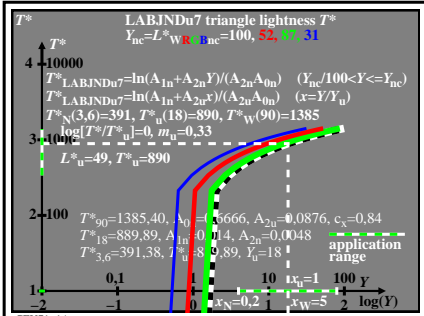

see similar files: <http://farbe.li.tu-berlin.de/CEU7/CEU7.HTM>
technical information: <http://farbe.li.tu-berlin.de> or <http://farbe.li.tu-berlin.de>

TUB registration: 20220301-CEU7/CEU7L0NP.PDF /.PS
application for measurement of display output
TUB material: code=rha4ta