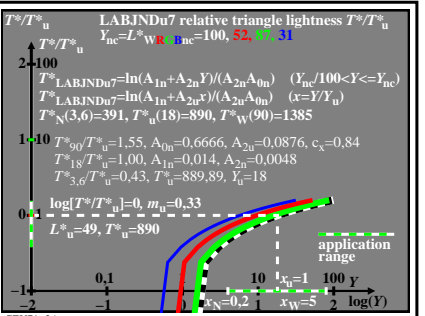

see similar files: <http://farbe.li.tu-berlin.de/CEU7/CEU7.HTM>
technical information: <http://farbe.li.tu-berlin.de> or <http://farbe.li.tu-berlin.de>

TUB registration: 20220301-CEU7/CEU7L0NP.PDF /.PS
application for measurement of display output
TUB material: code=rha4ta