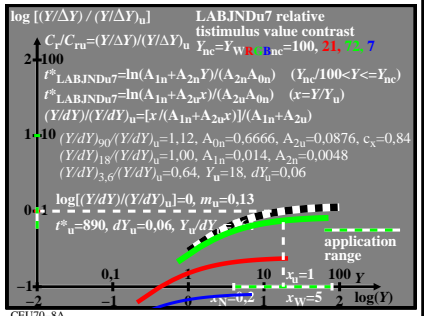

see similar files: <http://farbe.li.tu-berlin.de/CEU7/CEU7.HTM>
technical information: <http://farbe.li.tu-berlin.de> or <http://farbe.li.tu-berlin.de>

TUB registration: 20220301-CEU7/CEU7L0NP.PDF /.PS
application for measurement of display output
TUB material: code=rha4ta