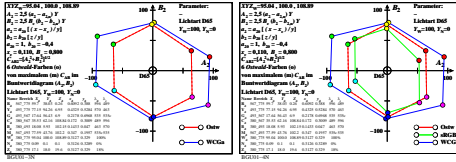

Siehe ähnliche Dateien: http://farbe.liu-tu-berlin.de/BGU0/BGUOL1.TXT / PS
 Technische Information: http://farbe.liu-tu-berlin.de/oder http://color.liu-tu-berlin.de

TUB-Registrierung: 20210301-BGU0/BGUOL01.TXT / PS
 Anwendung für Beurteilung und Messung von Display- oder Druck-Ausgabe
 TUB-Material: Code=mat4a