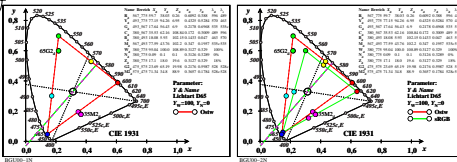

Siehe ähnliche Dateien: http://farbe.liu-tu-berlin.de/BGU0/BGUOL1.TXT / PS
 Technische Information: http://farbe.liu-tu-berlin.de/oder http://color.liu-tu-berlin.de

TUB-Registrierung: 20210301-BGU0/BGUOL01.TXT / PS
 Anwendung für Beurteilung und Messung von Display- oder Druck-Ausgabe
 TUB-Material: Code=mat4a