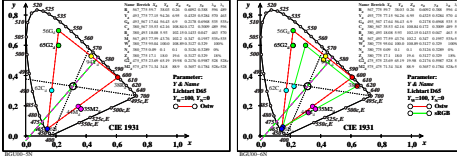

Siehe ähnliche Dateien: http://farbe.liu-tu-berlin.de/BGU0/BGUOL1.TXT / PS
 Technische Information: http://farbe.liu-tu-berlin.de/oder http://color.liu-tu-berlin.de

TUB-Registrierung: 20210301-BGU0/BGUOL01.TXT / PS
 Anwendung für Beurteilung und Messung von Display- oder Druck-Ausgabe
 TUB-Material: Code=mat4a