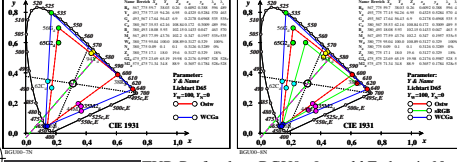

Siehe ähnliche Dateien: http://farbe.liu-tu-berlin.de/BGU0/BGUOL1.TXT / PS
 Technische Information: http://farbe.liu-tu-berlin.de/oder http://color.liu-tu-berlin.de

TUB-Registrierung: 20210301-BGU0/BGUOL01.TXT / PS
 Anwendung für Beurteilung und Messung von Display- oder Druck-Ausgabe
 TUB-Material: Code=mat4a