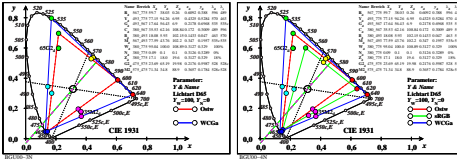

Siehe ähnliche Dateien: http://farbe.liu-tu-berlin.de/BGU0/BGUOL1.TXT / PS
 Technische Information: http://farbe.liu-tu-berlin.de/oder http://color.liu-tu-berlin.de

TUB-Registrierung: 20210301-BGU0/BGUOL01.TXT / PS
 Anwendung für Beurteilung und Messung von Display- oder Druck-Ausgabe
 TUB-Material: Code=mat4a