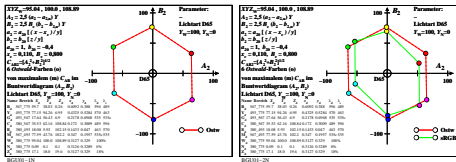

Siehe ähnliche Dateien: http://farbe.liu-tu-berlin.de/BGU0/BGUOL1.TXT / PS
 Technische Information: http://farbe.liu-tu-berlin.de/oder http://color.liu-tu-berlin.de

TUB-Registrierung: 20210301-BGU0/BGUOL01.TXT / PS
 Anwendung für Beurteilung und Messung von Display- oder Druck-Ausgabe
 TUB-Material: Code=mat4a