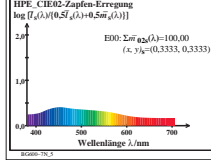

Siehe ähnliche Dateien: <http://farbe.li.tu-berlin.de/BG60/BG60.HTM>
 Technische Information: <http://farbe.li.tu-berlin.de> oder <http://130.149.60.45/~farbmetrik>

TUB-Registrierung: 20170801-BG60/BG60L0N1.TXT /PS
 Anwendung für Messung von Display-Ausgabe
 TUB-Material: Code=thd-tla