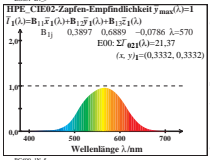

Siehe ähnliche Dateien: <http://farbe.li.tu-berlin.de/BG60/BG60.HTM>
 Technische Information: <http://farbe.li.tu-berlin.de> oder <http://130.149.60.45/~farbmetrik>

TUB-Registrierung: 20170801-BG60/BG60L0N1.TXT /PS
 Anwendung für Messung von Display-Ausgabe
 TUB-Material: Code=thd-tla