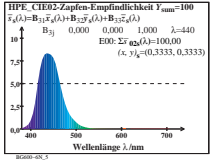

Siehe ähnliche Dateien: <http://farbe.li.tu-berlin.de/BG60/BG60.HTM>
 Technische Information: <http://farbe.li.tu-berlin.de> oder <http://130.149.60.45/~farbmetrik>

TUB-Registrierung: 20170801-BG60/BG60L0N1.TXT /PS
 Anwendung für Messung von Display-Ausgabe
 TUB-Material: Code=thd-tla