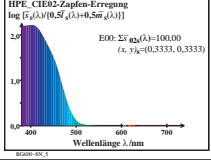

Siehe ähnliche Dateien: <http://farbe.li.tu-berlin.de/BG60/BG60.HTM>
 Technische Information: <http://farbe.li.tu-berlin.de> oder <http://130.149.60.45/~farbmetrik>

TUB-Registrierung: 20170801-BG60/BG60L0N1.TXT /PS
 Anwendung für Messung von Display-Ausgabe
 TUB-Material: Code=thd-tla