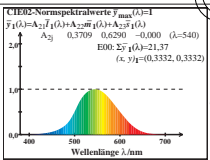

Siehe ähnliche Dateien: <http://farbe.li.tu-berlin.de/BG60/BG60.HTM>
 Technische Information: <http://farbe.li.tu-berlin.de> oder <http://130.149.60.45/~farbmetrik>

TUB-Registrierung: 20170801-BG60/BG60L0N1.TXT /PS
 Anwendung für Messung von Display-Ausgabe
 TUB-Material: Code=thd-tla