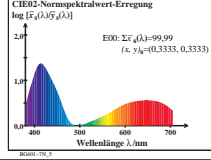

Siehe ähnliche Dateien: <http://farbe.li.tu-berlin.de/BG60/BG60.HTM>
 Technische Information: <http://farbe.li.tu-berlin.de> oder <http://130.149.60.45/~farbmetrik>

TUB-Registrierung: 20170801-BG60/BG60L0N1.TXT /PS
 Anwendung für Messung von Display-Ausgabe
 TUB-Material: Code=thd-tla