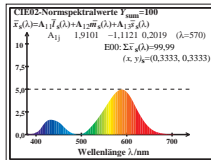

Siehe ähnliche Dateien: <http://farbe.li.tu-berlin.de/BG60/BG60.HTM>
 Technische Information: <http://farbe.li.tu-berlin.de> oder <http://130.149.60.45/~farbmetrik>

TUB-Registrierung: 20170801-BG60/BG60L0N1.TXT /PS
 Anwendung für Messung von Display-Ausgabe
 TUB-Material: Code=thd-tla