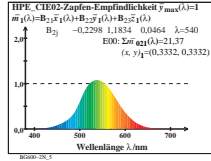

Siehe ähnliche Dateien: <http://farbe.li.tu-berlin.de/BG60/BG60.HTM>
 Technische Information: <http://farbe.li.tu-berlin.de> oder <http://130.149.60.45/~farbmetrik>

TUB-Registrierung: 20170801-BG60/BG60L0N1.TXT /PS
 Anwendung für Messung von Display-Ausgabe
 TUB-Material: Code=thd-tla