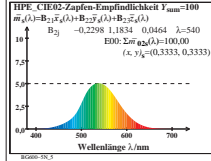

Siehe ähnliche Dateien: <http://farbe.li.tu-berlin.de/BG60/BG60.HTM>
 Technische Information: <http://farbe.li.tu-berlin.de> oder <http://130.149.60.45/~farbmetrik>

TUB-Registrierung: 20170801-BG60/BG60L0N1.TXT /PS
 Anwendung für Messung von Display-Ausgabe
 TUB-Material: Code=thd-tla