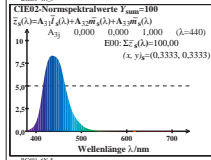

Siehe ähnliche Dateien: <http://farbe.li.tu-berlin.de/BG60/BG60.HTM>
 Technische Information: <http://farbe.li.tu-berlin.de> oder <http://130.149.60.45/~farbmetrik>

TUB-Registrierung: 20170801-BG60/BG60L0N1.TXT /PS
 Anwendung für Messung von Display-Ausgabe
 TUB-Material: Code=thd-tla