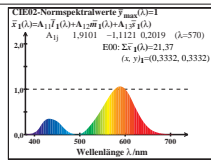

Siehe ähnliche Dateien: <http://farbe.li.tu-berlin.de/BG60/BG60.HTM>
 Technische Information: <http://farbe.li.tu-berlin.de> oder <http://130.149.60.45/~farbmetrik>

TUB-Registrierung: 20170801-BG60/BG60L0N1.TXT /PS
 Anwendung für Messung von Display-Ausgabe
 TUB-Material: Code=thd-tla