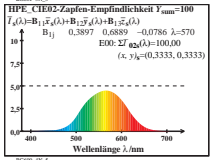

Siehe ähnliche Dateien: <http://farbe.li.tu-berlin.de/BG60/BG60.HTM>
 Technische Information: <http://farbe.li.tu-berlin.de> oder <http://130.149.60.45/~farbmetrik>

TUB-Registrierung: 20170801-BG60/BG60L0N1.TXT /PS
 Anwendung für Messung von Display-Ausgabe
 TUB-Material: Code=thd-tla