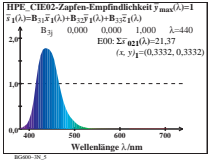

Siehe ähnliche Dateien: <http://farbe.li.tu-berlin.de/BG60/BG60.HTM>
 Technische Information: <http://farbe.li.tu-berlin.de> oder <http://130.149.60.45/~farbmetrik>

TUB-Registrierung: 20170801-BG60/BG60L0N1.TXT /PS
 Anwendung für Messung von Display-Ausgabe
 TUB-Material: Code=thd-tla