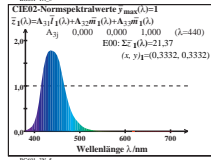

Siehe ähnliche Dateien: <http://farbe.li.tu-berlin.de/BG60/BG60.HTM>
 Technische Information: <http://farbe.li.tu-berlin.de> oder <http://130.149.60.45/~farbmetrik>

TUB-Registrierung: 20170801-BG60/BG60L0N1.TXT /PS
 Anwendung für Messung von Display-Ausgabe
 TUB-Material: Code=thd-tla