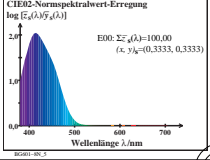

Siehe ähnliche Dateien: <http://farbe.li.tu-berlin.de/BG60/BG60.HTM>
 Technische Information: <http://farbe.li.tu-berlin.de> oder <http://130.149.60.45/~farbmetrik>

TUB-Registrierung: 20170801-BG60/BG60L0N1.TXT /PS
 Anwendung für Messung von Display-Ausgabe
 TUB-Material: Code=thd-tla