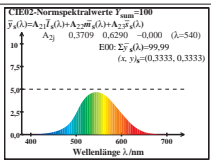

Siehe ähnliche Dateien: <http://farbe.li.tu-berlin.de/BG60/BG60.HTM>
 Technische Information: <http://farbe.li.tu-berlin.de> oder <http://130.149.60.45/~farbmetrik>

TUB-Registrierung: 20170801-BG60/BG60L0N1.TXT /PS
 Anwendung für Messung von Display-Ausgabe
 TUB-Material: Code=thd-tla