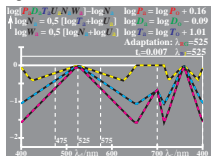

Siehe ähnliche Dateien: <http://www.ps.bam.de/WG91/>
Technische Information: <http://www.ps.bam.de/Version 2.1, io=1,1>