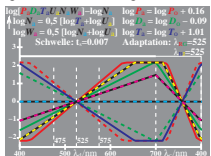

Siehe ähnliche Dateien: <http://www.ps.bam.de/WG91/>
Technische Information: <http://www.ps.bam.de/Version 2.1, io=1,1>