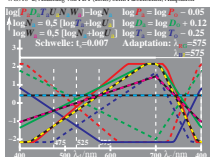

Siehe ähnliche Dateien: <http://www.ps.bam.de/WG91/>
Technische Information: <http://www.ps.bam.de/Version 2.1, io=1,1>