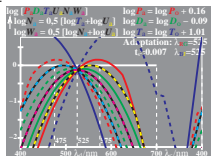

Siehe ähnliche Dateien: <http://www.ps.bam.de/WG91/>
Technische Information: <http://www.ps.bam.de/Version 2.1, io=1,1>