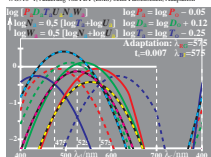

Siehe ähnliche Dateien: <http://www.ps.bam.de/WG91/>
Technische Information: <http://www.ps.bam.de/Version 2.1, io=1,1>