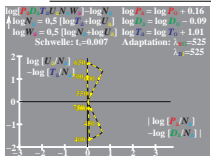

Siehe ähnliche Dateien: <http://www.ps.bam.de/WG91/>
Technische Information: <http://www.ps.bam.de/Version 2.1, io=1,1>