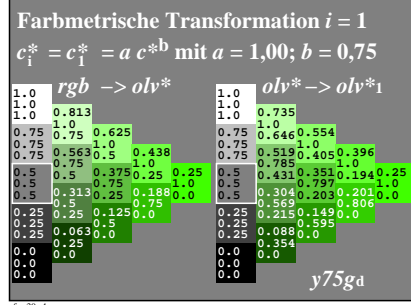

Siehe ähnliche Dateien der ganzen Serie: <http://farbe.li.tu-berlin.de/fgvs.htm>
Technische Information: <http://farbe.li.tu-berlin.de> oder <http://color.li.tu-berlin.de>

TUB-Registrierung: 20240201-[fgv3/fgv310na.txt](http://farbe.li.tu-berlin.de/fgv3/fgv310na.txt) /ps
Anwendung für Beurteilung und Messung von Display- oder Druck-Ausgabe
TUB-Material: Code=rh4ta