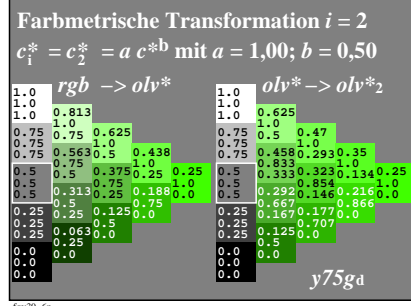

Siehe ähnliche Dateien der ganzen Serie: <http://farbe.li.tu-berlin.de/fgvs.htm>
Technische Information: <http://farbe.li.tu-berlin.de> oder <http://color.li.tu-berlin.de>

TUB-Registrierung: 20240201-[fgv3/fgv310na.txt](http://farbe.li.tu-berlin.de/fgv3/fgv310na.txt) /ps
Anwendung für Beurteilung und Messung von Display- oder Druck-Ausgabe
TUB-Material: Code=rh4ta