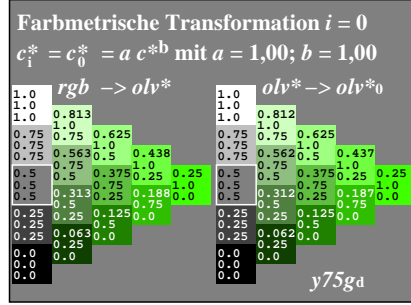

Siehe ähnliche Dateien der ganzen Serie: <http://farbe.li.tu-berlin.de/fgvs.htm>
Technische Information: <http://farbe.li.tu-berlin.de> oder <http://color.li.tu-berlin.de>

TUB-Registrierung: 20240201-[fgv3/fgv310na.txt](http://farbe.li.tu-berlin.de/fgv3/fgv310na.txt) /ps
Anwendung für Beurteilung und Messung von Display- oder Druck-Ausgabe
TUB-Material: Code=rh4ta