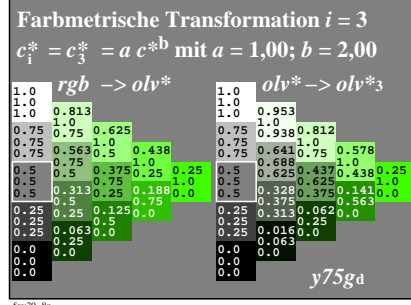

Siehe ähnliche Dateien der ganzen Serie: <http://farbe.li.tu-berlin.de/fgvs.htm>
Technische Information: <http://farbe.li.tu-berlin.de> oder <http://color.li.tu-berlin.de>

TUB-Registrierung: 20240201-[fgv3/fgv310na.txt](http://farbe.li.tu-berlin.de/fgv3/fgv310na.txt) /ps
Anwendung für Beurteilung und Messung von Display- oder Druck-Ausgabe
TUB-Material: Code=rh4ta