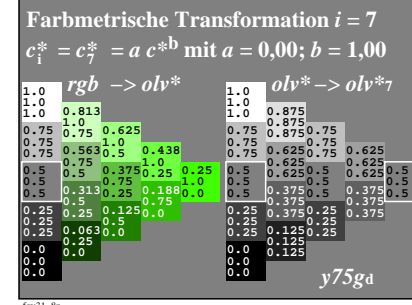

Siehe ähnliche Dateien der ganzen Serie: <http://farbe.li.tu-berlin.de/fgvs.htm>
Technische Information: <http://farbe.li.tu-berlin.de> oder <http://color.li.tu-berlin.de>

TUB-Registrierung: 20240201-[fgv3/fgv310na.txt](http://farbe.li.tu-berlin.de/fgv3/fgv310na.txt) /ps
Anwendung für Beurteilung und Messung von Display- oder Druck-Ausgabe
TUB-Material: Code=rh4ta