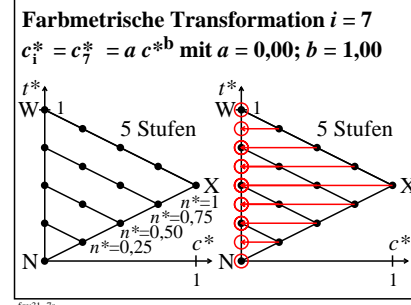

Siehe ähnliche Dateien der ganzen Serie: <http://farbe.li.tu-berlin.de/fgvs.htm>
Technische Information: <http://farbe.li.tu-berlin.de> oder <http://color.li.tu-berlin.de>

TUB-Registrierung: 20240201-[fgv3/fgv310na.txt](http://farbe.li.tu-berlin.de/fgv3/fgv310na.txt) /ps
Anwendung für Beurteilung und Messung von Display- oder Druck-Ausgabe
TUB-Material: Code=rh4ta