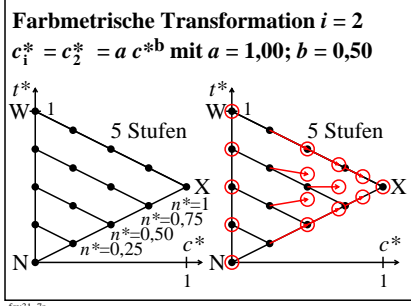

Siehe ähnliche Dateien der ganzen Serie: <http://farbe.li.tu-berlin.de/fgvs.htm>
Technische Information: <http://farbe.li.tu-berlin.de> oder <http://color.li.tu-berlin.de>

TUB-Registrierung: 20240201-[fgv3/fgv310na.txt](http://farbe.li.tu-berlin.de/fgv3/fgv310na.txt) /ps
Anwendung für Beurteilung und Messung von Display- oder Druck-Ausgabe
TUB-Material: Code=rh4ta