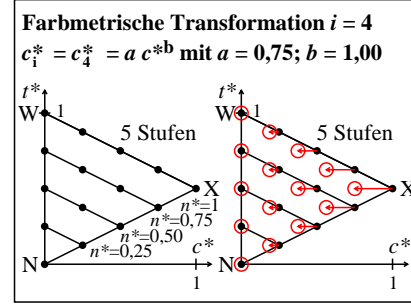

Siehe ähnliche Dateien der ganzen Serie: <http://farbe.li.tu-berlin.de/fgvs.htm>
Technische Information: <http://farbe.li.tu-berlin.de> oder <http://color.li.tu-berlin.de>

TUB-Registrierung: 20240201-[fgv3/fgv310na.txt](http://farbe.li.tu-berlin.de/fgv3/fgv310na.txt) /ps
Anwendung für Beurteilung und Messung von Display- oder Druck-Ausgabe
TUB-Material: Code=rh4ta