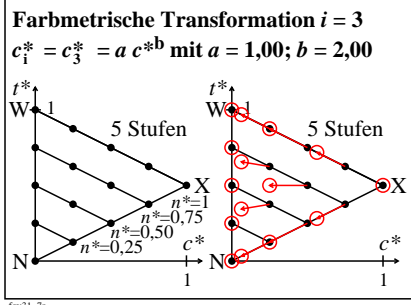

Siehe ähnliche Dateien der ganzen Serie: <http://farbe.li.tu-berlin.de/fgvs.htm>
Technische Information: <http://farbe.li.tu-berlin.de> oder <http://color.li.tu-berlin.de>

TUB-Registrierung: 20240201-[fgv3/fgv310na.txt](http://farbe.li.tu-berlin.de/fgv3/fgv310na.txt) /ps
Anwendung für Beurteilung und Messung von Display- oder Druck-Ausgabe
TUB-Material: Code=rh4ta