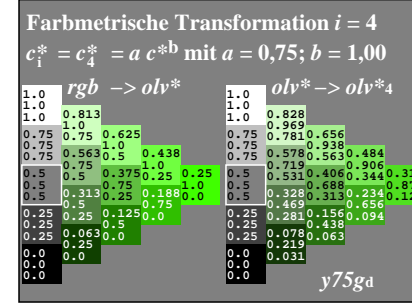

Siehe ähnliche Dateien der ganzen Serie: <http://farbe.li.tu-berlin.de/fgvs.htm>
Technische Information: <http://farbe.li.tu-berlin.de> oder <http://color.li.tu-berlin.de>

TUB-Registrierung: 20240201-[fgv3/fgv310na.txt](http://farbe.li.tu-berlin.de/fgv3/fgv310na.txt) /ps
Anwendung für Beurteilung und Messung von Display- oder Druck-Ausgabe
TUB-Material: Code=rh4ta