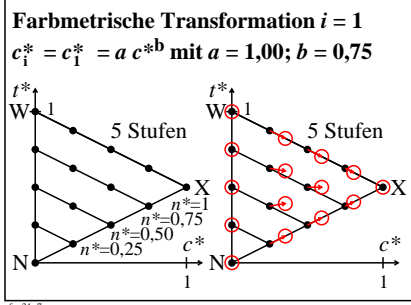

Siehe ähnliche Dateien der ganzen Serie: <http://farbe.li.tu-berlin.de/fgvs.htm>
Technische Information: <http://farbe.li.tu-berlin.de> oder <http://color.li.tu-berlin.de>

TUB-Registrierung: 20240201-[fgv3/fgv310na.txt](http://farbe.li.tu-berlin.de/fgv3/fgv310na.txt) /ps
Anwendung für Beurteilung und Messung von Display- oder Druck-Ausgabe
TUB-Material: Code=rh4ta