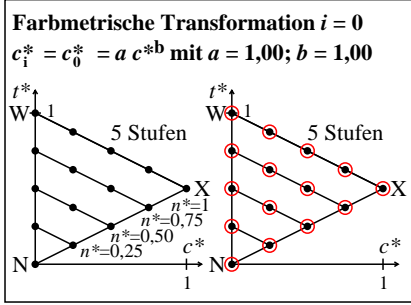

Siehe ähnliche Dateien der ganzen Serie: <http://farbe.li.tu-berlin.de/fgvs.htm>
Technische Information: <http://farbe.li.tu-berlin.de> oder <http://color.li.tu-berlin.de>

TUB-Registrierung: 20240201-[fgv3/fgv310na.txt](http://farbe.li.tu-berlin.de/fgv3/fgv310na.txt) /ps
Anwendung für Beurteilung und Messung von Display- oder Druck-Ausgabe
TUB-Material: Code=rh4ta