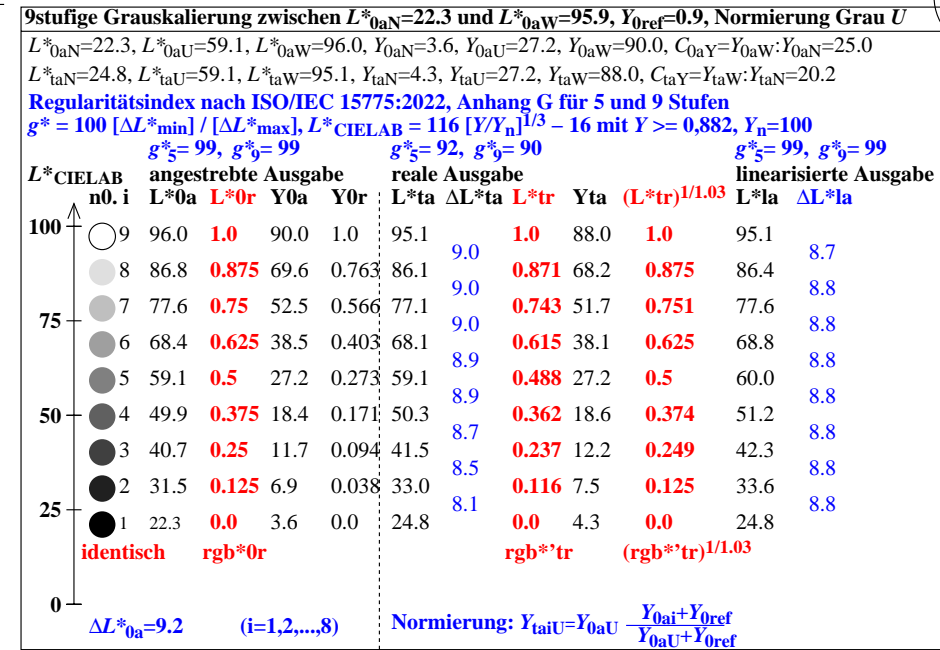

fgm50-3n

fgm50-7n

fgm51-3n

fgm51-7n

Siehe ähnliche Dateien der ganzen Serie: <http://farbe.li.tu-berlin.de/fgm5.htm>  
 Technische Information: <http://farbe.li.tu-berlin.de> oder <http://color.li.tu-berlin.de>

TUB-Registrierung: 20240201-fgm5/fgm510np.pdf /ps  
 Anwendung für Beurteilung und Messung von Display- oder Druck-Ausgabe  
 TUB-Material: Code=rh4ta