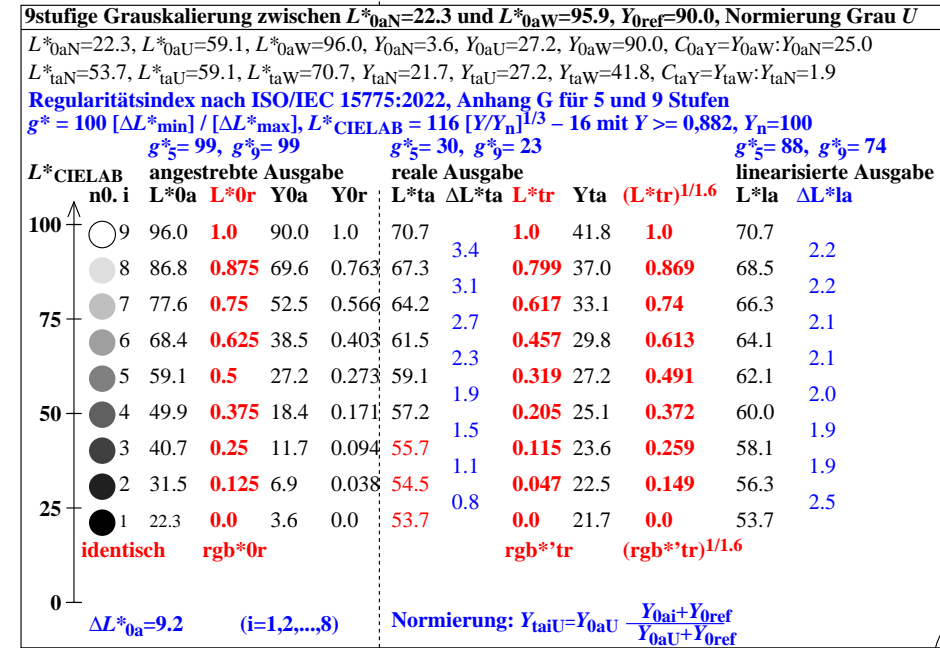

fgm50-3n

fgm50-7n

fgm51-3n

fgm51-7n

Siehe ähnliche Dateien der ganzen Serie: <http://farbe.li.tu-berlin.de/fgm5.htm>  
 Technische Information: <http://farbe.li.tu-berlin.de> oder <http://color.li.tu-berlin.de>

TUB-Registrierung: 20240201-fgm5/fgm510np.pdf /ps  
 Anwendung für Beurteilung und Messung von Display- oder Druck-Ausgabe  
 TUB-Material: Code=rh4ta