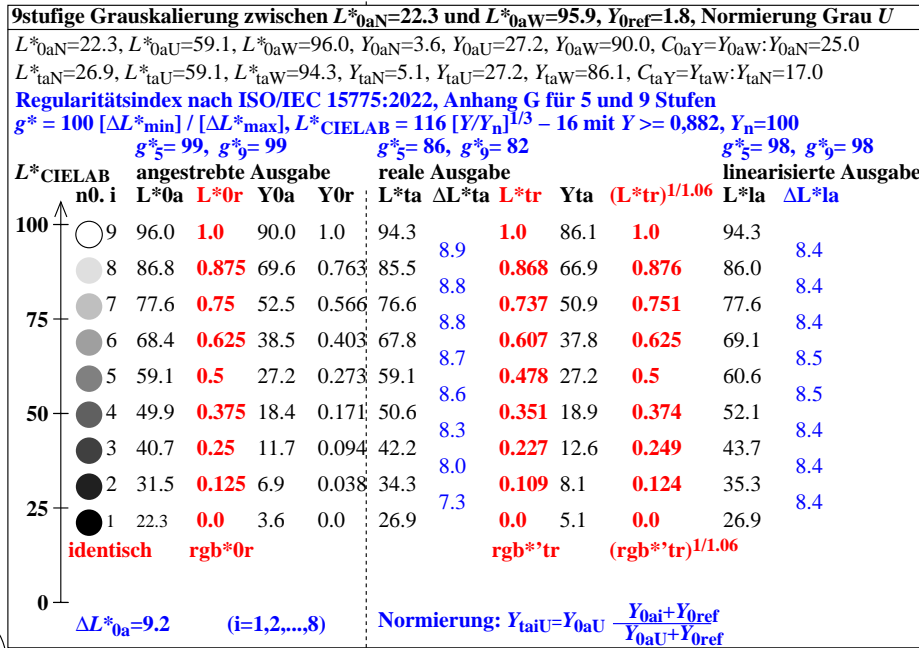

fgm50-3n

fgm50-7n

fgm51-3n

fgm51-7n

Siehe ähnliche Dateien der ganzen Serie: <http://farbe.li.tu-berlin.de/fgm5.htm>  
 Technische Information: <http://farbe.li.tu-berlin.de> oder <http://color.li.tu-berlin.de>

TUB-Registrierung: 20240201-fgm5/fgm510np.pdf /ps  
 Anwendung für Beurteilung und Messung von Display- oder Druck-Ausgabe  
 TUB-Material: Code=rh4ta