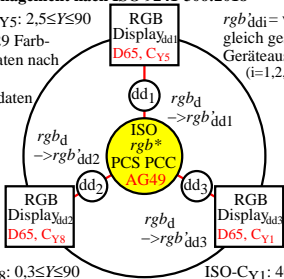

Farbmanagement nach ISO 9241-306:2018

ISO-C_{Y5}: $2,5 \leq Y \leq 90$

$rgb_d = 729$ Farb-
Gerätedaten nach
Geräte-
Bunttondaten

$rgb'_{ddi} =$ visuelle
gleich gestufte
Geräteausgabe
($i=1,2,3$)

ISO-C_{Y8}: $0,3 \leq Y \leq 90$

ISO-C_{Y1}: $40 \leq Y \leq 90$