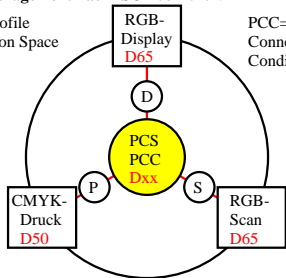

Farbmanagement nach ISO 15076-1:2010

PCS=Profile
Connexion Space

PCC=Profile
Connexion
Conditions

Farbmanagement nach ISO 15076-1:2010

PCS=Profile
Connexion Space

fga20-1a fea10-1n

fga20-2a fea10-2n

Farbmanagement nach ISO 20677:2019

PCS=Profile
Connexion Space

PCC=Profile
Connexion
Conditions

Farbmanagement nach ISO 20677:2019

PCS=Profile
Connexion Space

PCC=Profile
Connexion
Conditions

fga20-3a fea10-3n

fga20-4a fea10-4n

fga20-3n