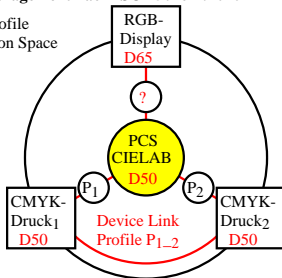

Farbmanagement nach ISO 15076-1:2010

PCS=Profile
Connexion Space

PCC=Profile
Connexion
Conditions

Farbmanagement nach ISO 15076-1:2010

PCS=Profile
Connexion Space

fga20-1a fea10-1n

fga20-2a fea10-2n

Farbmanagement nach ISO 20677:2019

PCS=Profile
Connexion Space

PCC=Profile
Connexion
Conditions

Farbmanagement nach ISO 20677:2019

PCS=Profile
Connexion Space

PCC=Profile
Connexion
Conditions

fga20-3a fea10-3n

fga20-4a fea10-4n

fga20-3n