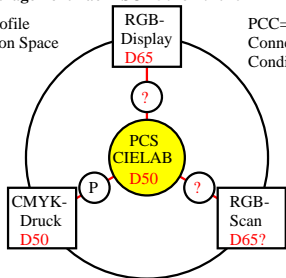

Farbmanagement nach ISO 15076-1:2010

PCS=Profile
Connexion Space

PCC=Profile
Connexion
Conditions

Farbmanagement nach ISO 15076-1:2010

PCS=Profile
Connexion Space

fga20-1a fea10-1n

fga20-2a fea10-2n

Farbmanagement nach ISO 20677:2019

PCS=Profile
Connexion Space

PCC=Profile
Connexion
Conditions

Farbmanagement nach ISO 20677:2019

PCS=Profile
Connexion Space

PCC=Profile
Connexion
Conditions

fga20-3a fea10-3n

fga20-4a fea10-4n

fga20-3n