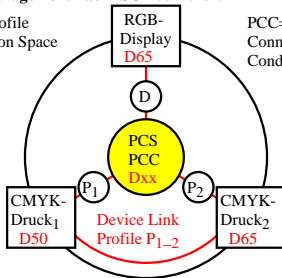

Farbmanagement nach ISO 15076-1:2010

PCS=Profile
Connexion Space

PCC=Profile
Connexion
Conditions

Farbmanagement nach ISO 15076-1:2010

PCS=Profile
Connexion Space

fga20-1a fea10-1n

fga20-2a fea10-2n

Farbmanagement nach ISO 20677:2019

PCS=Profile
Connexion Space

PCC=Profile
Connexion
Conditions

Farbmanagement nach ISO 20677:2019

PCS=Profile
Connexion Space

PCC=Profile
Connexion
Conditions

fga20-3a fea10-3n

fga20-4a fea10-4n

fga20-3n