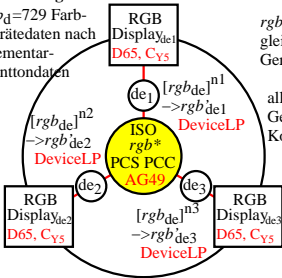

Farbmanagement nach ISO 9241-306:2018

$rgb_d=729$ Farb-
Gerätedaten nach
Elementar-
Bunttondaten

rgb'_{dei} = visuelle
gleich gestufte
Geräteausgabe
($i=1,2,3$)

alle 3 Displays:
Geräteausgabe-
Kontrastbereich

ISO-C_{Y5}:
 $2,5 \leq Y \leq 90$