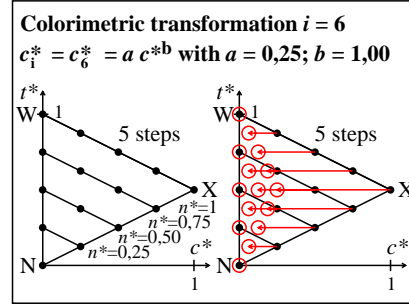

see similar files of the whole serie: <http://farbe.li.tu-berlin.de/fevs.htm>
technical information: <http://farbe.li.tu-berlin.de> or <http://color.li.tu-berlin.de>

TUB registration: 20240201-fev1/fev11na.txt /ps
application for evaluation and measurement of display or print output

TUB material: code=rh4ta