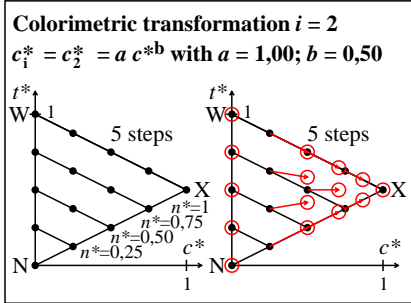

see similar files of the whole serie: <http://farbe.li.tu-berlin.de/fevs.htm>
technical information: <http://farbe.li.tu-berlin.de> or <http://color.li.tu-berlin.de>

TUB registration: 20240201-fev1/fev110na.txt /ps
application for evaluation and measurement of display or print output

TUB material: code=rh4ta