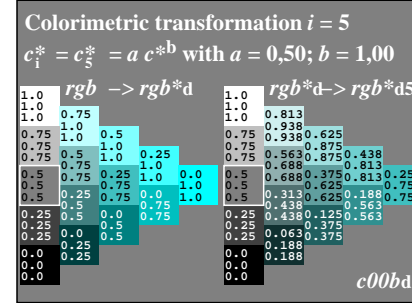

see similar files of the whole serie: <http://farbe.li.tu-berlin.de/fevs.htm>
technical information: <http://farbe.li.tu-berlin.de> or <http://color.li.tu-berlin.de>

TUB registration: 20240201-fev1/fev110na.txt /ps
application for evaluation and measurement of display or print output

TUB material: code=rh4ta