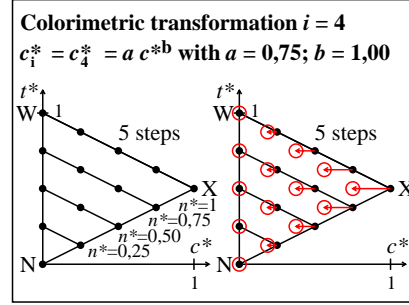

see similar files of the whole serie: <http://farbe.li.tu-berlin.de/fevs.htm>
technical information: <http://farbe.li.tu-berlin.de> or <http://color.li.tu-berlin.de>

TUB registration: 20240201-fev1/fev11na.txt /ps
application for evaluation and measurement of display or print output

TUB material: code=rh4ta