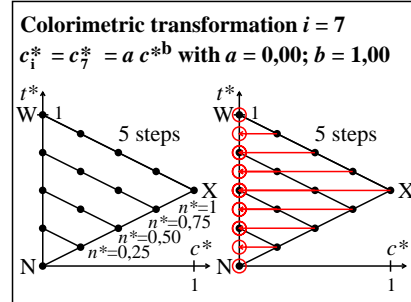

see similar files of the whole serie: <http://farbe.li.tu-berlin.de/fevs.htm>
technical information: <http://farbe.li.tu-berlin.de> or <http://color.li.tu-berlin.de>

TUB registration: 20240201-fev1/fev110na.txt /ps
application for evaluation and measurement of display or print output

TUB material: code=rh4ta