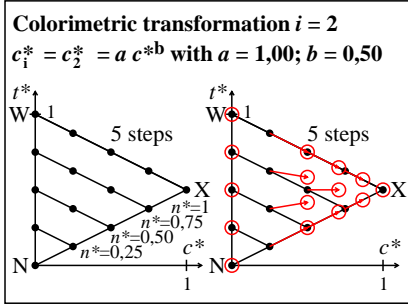

see similar files of the whole serie: <http://farbe.li.tu-berlin.de/fevs.htm>
technical information: <http://farbe.li.tu-berlin.de> or <http://color.li.tu-berlin.de>

TUB registration: 20240201-fev1/fev11na.txt /ps
application for evaluation and measurement of display or print output

TUB material: code=rh4ta