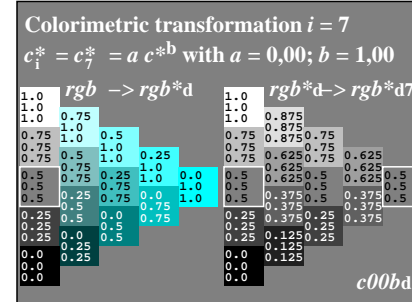

see similar files of the whole serie: <http://farbe.li.tu-berlin.de/fevs.htm>
technical information: <http://farbe.li.tu-berlin.de> or <http://color.li.tu-berlin.de>

TUB registration: 20240201-fev1/fev110na.txt /ps
application for evaluation and measurement of display or print output

TUB material: code=rh4ta