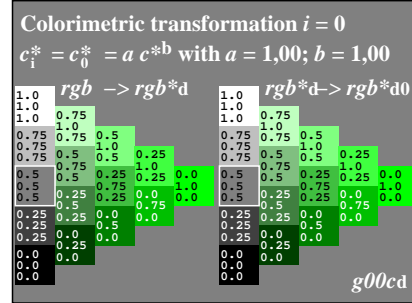

see similar files of the whole serie: <http://farbe.li.tu-berlin.de/fevs.htm>
technical information: <http://farbe.li.tu-berlin.de> or <http://color.li.tu-berlin.de>

TUB registration: 20240201-fev1/fev110na.txt /ps
application for evaluation and measurement of display or print output

TUB material: code=rh4ta