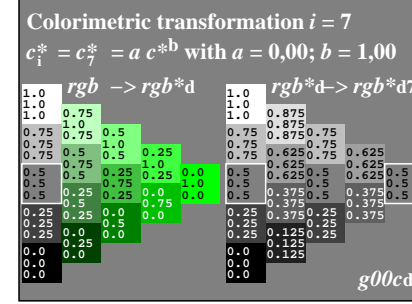

see similar files of the whole serie: <http://farbe.li.tu-berlin.de/fevs.htm>
technical information: <http://farbe.li.tu-berlin.de> or <http://color.li.tu-berlin.de>

TUB registration: 20240201-fev1/fev110na.txt /ps
application for evaluation and measurement of display or print output

TUB material: code=rh4ta