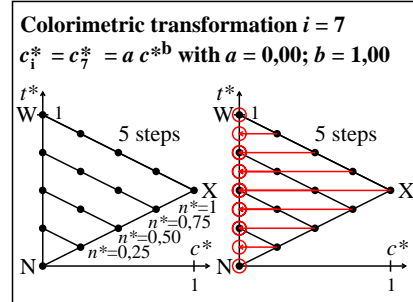

see similar files of the whole serie: <http://farbe.li.tu-berlin.de/fevs.htm>
technical information: <http://farbe.li.tu-berlin.de> or <http://color.li.tu-berlin.de>

TUB registration: 20240201-fev1/fev110na.txt /ps
application for evaluation and measurement of display or print output

TUB material: code=rh4ta