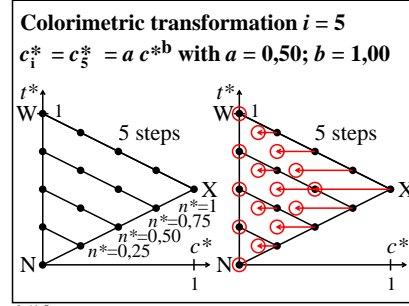

see similar files of the whole serie: <http://farbe.li.tu-berlin.de/fevs.htm>
technical information: <http://farbe.li.tu-berlin.de> or <http://color.li.tu-berlin.de>

TUB registration: 20240201-fev1/fev11na.txt /ps
application for evaluation and measurement of display or print output

TUB material: code=rh4ta