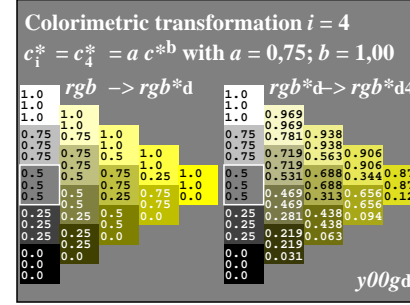

see similar files of the whole serie: <http://farbe.li.tu-berlin.de/fevs.htm>
technical information: <http://farbe.li.tu-berlin.de> or <http://color.li.tu-berlin.de>

TUB registration: 20240201-fev1/fev11na.txt /ps
application for evaluation and measurement of display or print output

TUB material: code=rh4ta