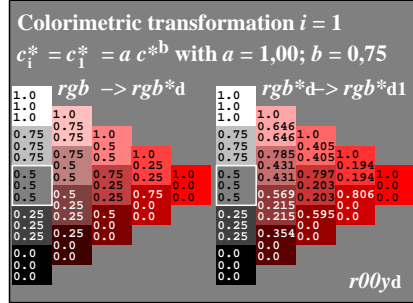

see similar files of the whole serie: <http://farbe.li.tu-berlin.de/fevs.htm>
technical information: <http://farbe.li.tu-berlin.de> or <http://color.li.tu-berlin.de>

TUB registration: 20240201-fev1/fev110na.txt /ps
application for evaluation and measurement of display or print output

TUB material: code=rh4ta