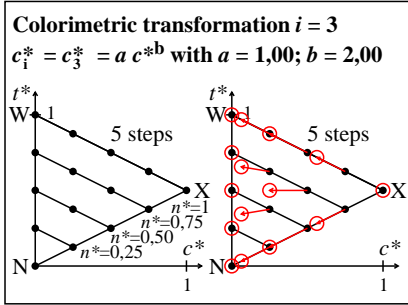

see similar files of the whole serie: <http://farbe.li.tu-berlin.de/fevs.htm>
technical information: <http://farbe.li.tu-berlin.de> or <http://color.li.tu-berlin.de>

TUB registration: 20240201-fev1/fev11na.txt /ps
application for evaluation and measurement of display or print output

TUB material: code=rh4ta