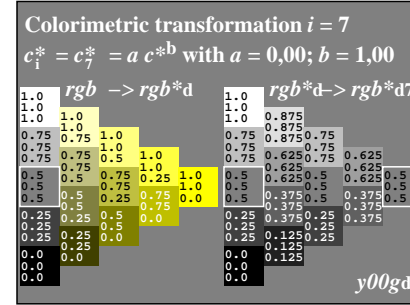

see similar files of the whole serie: <http://farbe.li.tu-berlin.de/fevs.htm>
technical information: <http://farbe.li.tu-berlin.de> or <http://color.li.tu-berlin.de>

TUB registration: 20240201-fev1/fev11na.txt /ps
application for evaluation and measurement of display or print output

TUB material: code=rh4ta