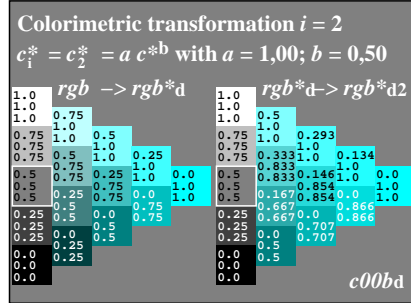

see similar files of the whole serie: <http://farbe.li.tu-berlin.de/fevs.htm>
technical information: <http://farbe.li.tu-berlin.de> or <http://color.li.tu-berlin.de>

TUB registration: 20240201-fev1/fev110na.txt /ps
application for evaluation and measurement of display or print output

TUB material: code=rh4ta