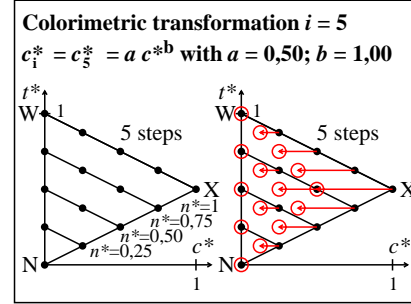

see similar files of the whole serie: <http://farbe.li.tu-berlin.de/fevs.htm>
technical information: <http://farbe.li.tu-berlin.de> or <http://color.li.tu-berlin.de>

TUB registration: 20240201-fev1/fev110na.txt /ps
application for evaluation and measurement of display or print output

TUB material: code=rh4ta