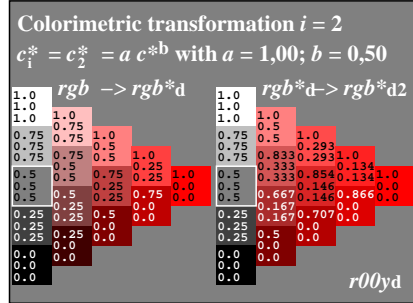

see similar files of the whole serie: <http://farbe.li.tu-berlin.de/fevs.htm>
technical information: <http://farbe.li.tu-berlin.de> or <http://color.li.tu-berlin.de>

TUB registration: 20240201-fev1/fev110na.txt /ps
application for evaluation and measurement of display or print output

TUB material: code=rh4ta