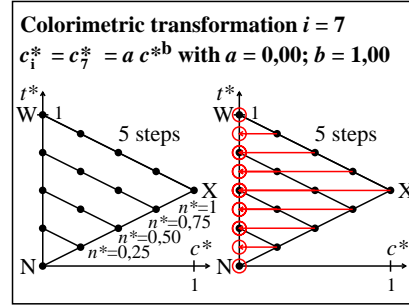

see similar files of the whole serie: <http://farbe.li.tu-berlin.de/fevs.htm>
technical information: <http://farbe.li.tu-berlin.de> or <http://color.li.tu-berlin.de>

TUB registration: 20240201-fev1/fev11na.txt /ps
application for evaluation and measurement of display or print output

TUB material: code=rh4ta