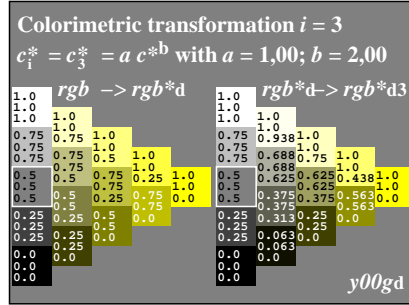

see similar files of the whole serie: <http://farbe.li.tu-berlin.de/fevs.htm>
technical information: <http://farbe.li.tu-berlin.de> or <http://color.li.tu-berlin.de>

TUB registration: 20240201-fev1/fev11na.txt /ps
application for evaluation and measurement of display or print output

TUB material: code=rh4ta