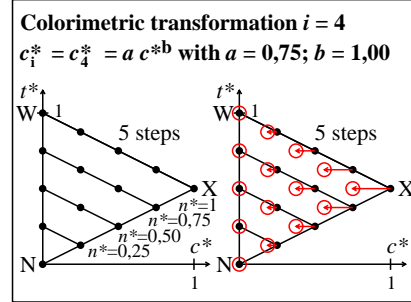

see similar files of the whole serie: <http://farbe.li.tu-berlin.de/fevs.htm>
technical information: <http://farbe.li.tu-berlin.de> or <http://color.li.tu-berlin.de>

TUB registration: 20240201-fev1/fev110na.txt /ps
application for evaluation and measurement of display or print output

TUB material: code=rh4ta