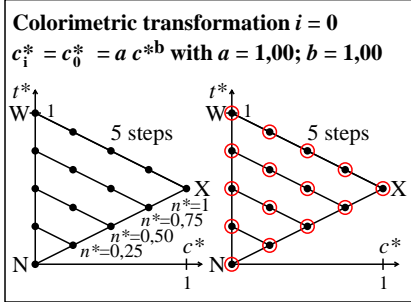

see similar files of the whole serie: <http://farbe.li.tu-berlin.de/fevs.htm>
technical information: <http://farbe.li.tu-berlin.de> or <http://color.li.tu-berlin.de>

TUB registration: 20240201-fev1/fev110na.txt /ps
application for evaluation and measurement of display or print output

TUB material: code=rh4ta