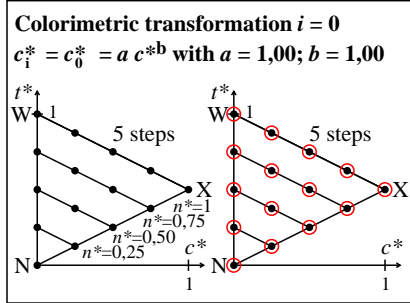

see similar files of the whole serie: <http://farbe.li.tu-berlin.de/fevs.htm>
technical information: <http://farbe.li.tu-berlin.de> or <http://color.li.tu-berlin.de>

TUB registration: 20240201-fev1/fev110na.txt /ps
application for evaluation and measurement of display or print output

TUB material: code=rh4ta