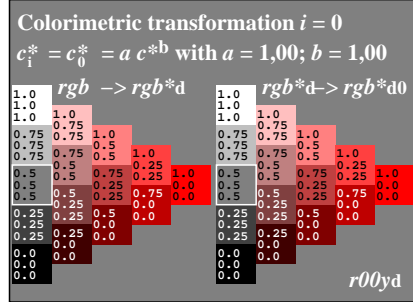

see similar files of the whole serie: <http://farbe.li.tu-berlin.de/fevs.htm>
technical information: <http://farbe.li.tu-berlin.de> or <http://color.li.tu-berlin.de>

TUB registration: 20240201-fev1/fev110na.txt /ps
application for evaluation and measurement of display or print output

TUB material: code=rh4ta