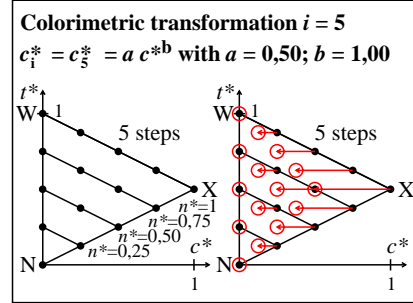

see similar files of the whole serie: <http://farbe.li.tu-berlin.de/fevs.htm>
technical information: <http://farbe.li.tu-berlin.de> or <http://color.li.tu-berlin.de>

TUB registration: 20240201-fev1/fev110na.txt /ps
application for evaluation and measurement of display or print output

TUB material: code=rh4ta