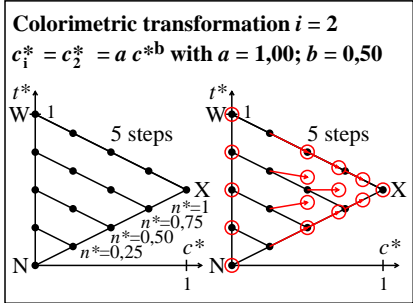

see similar files of the whole serie: <http://farbe.li.tu-berlin.de/fevs.htm>
technical information: <http://farbe.li.tu-berlin.de> or <http://color.li.tu-berlin.de>

TUB registration: 20240201-fev1/fev110na.txt /ps
application for evaluation and measurement of display or print output

TUB material: code=rh4ta