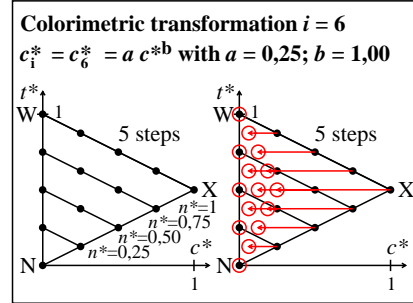

see similar files of the whole serie: <http://farbe.li.tu-berlin.de/fevs.htm>
technical information: <http://farbe.li.tu-berlin.de> or <http://color.li.tu-berlin.de>

TUB registration: 20240201-fev1/fev110na.txt /ps
application for evaluation and measurement of display or print output

TUB material: code=rh4ta