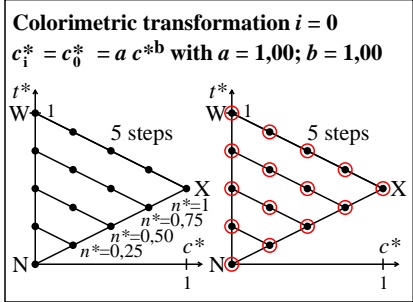

see similar files of the whole serie: <http://farbe.li.tu-berlin.de/fevs.htm>
technical information: <http://farbe.li.tu-berlin.de> or <http://color.li.tu-berlin.de>

TUB registration: 20240201-fev1/fev110na.txt /ps
application for evaluation and measurement of display or print output

TUB material: code=rh4ta