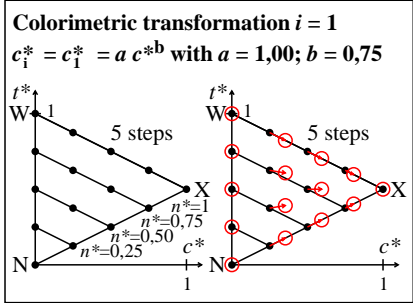

see similar files of the whole serie: <http://farbe.li.tu-berlin.de/fevs.htm>
technical information: <http://farbe.li.tu-berlin.de> or <http://color.li.tu-berlin.de>

TUB registration: 20240201-fev1/fev110na.txt /ps
application for evaluation and measurement of display or print output

TUB material: code=rh4ta