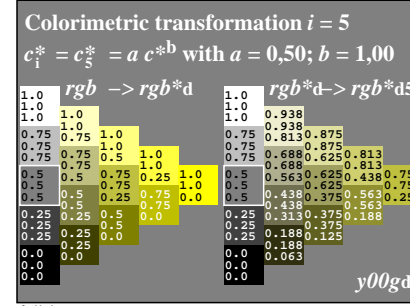

see similar files of the whole serie: <http://farbe.li.tu-berlin.de/fevs.htm>
technical information: <http://farbe.li.tu-berlin.de> or <http://color.li.tu-berlin.de>

TUB registration: 20240201-fev1/fev11na.txt /ps
application for evaluation and measurement of display or print output

TUB material: code=rh4ta