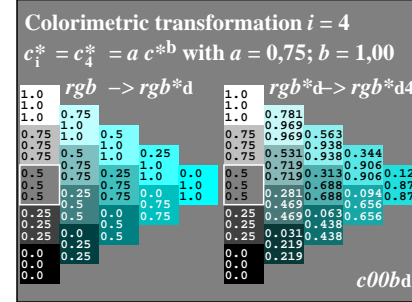

see similar files of the whole serie: <http://farbe.li.tu-berlin.de/fevs.htm>
technical information: <http://farbe.li.tu-berlin.de> or <http://color.li.tu-berlin.de>

TUB registration: 20240201-fev1/fev110na.txt /ps
application for evaluation and measurement of display or print output

TUB material: code=rh4ta