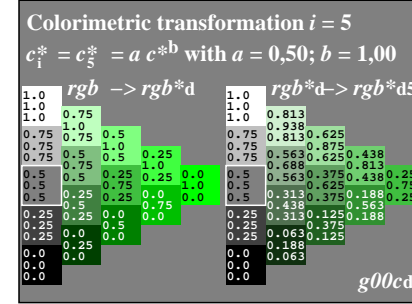

see similar files of the whole serie: <http://farbe.li.tu-berlin.de/fevs.htm>
technical information: <http://farbe.li.tu-berlin.de> or <http://color.li.tu-berlin.de>

TUB registration: 20240201-fev1/fev110na.txt /ps
application for evaluation and measurement of display or print output

TUB material: code=rh4ta