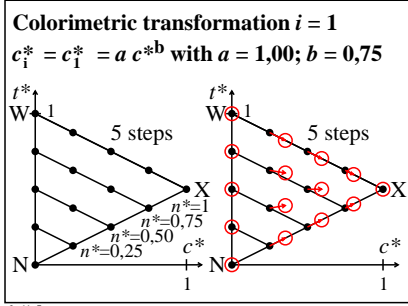

see similar files of the whole serie: <http://farbe.li.tu-berlin.de/fevs.htm>
technical information: <http://farbe.li.tu-berlin.de> or <http://color.li.tu-berlin.de>

TUB registration: 20240201-fev1/fev11na.txt /ps
application for evaluation and measurement of display or print output

TUB material: code=rh4ta