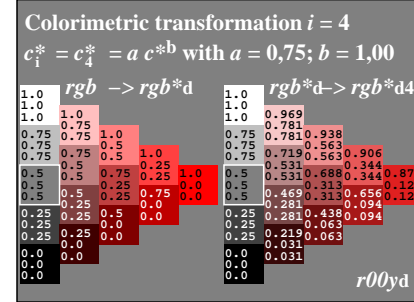

see similar files of the whole serie: <http://farbe.li.tu-berlin.de/fevs.htm>
technical information: <http://farbe.li.tu-berlin.de> or <http://color.li.tu-berlin.de>

TUB registration: 20240201-fev1/fev110na.txt /ps
application for evaluation and measurement of display or print output

TUB material: code=rh4ta