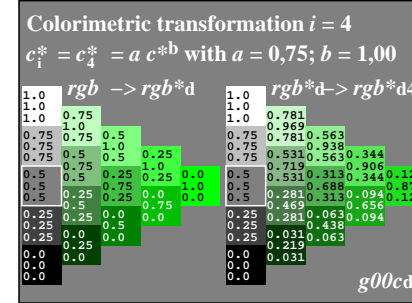

see similar files of the whole serie: <http://farbe.li.tu-berlin.de/fevs.htm>
technical information: <http://farbe.li.tu-berlin.de> or <http://color.li.tu-berlin.de>

TUB registration: 20240201-fev1/fev110na.txt /ps
application for evaluation and measurement of display or print output

TUB material: code=rh4ta