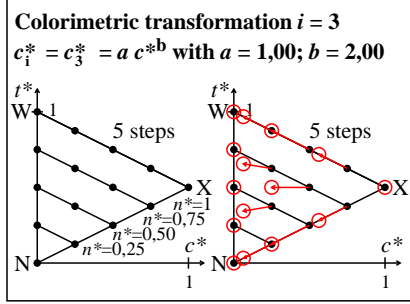

see similar files of the whole serie: <http://farbe.li.tu-berlin.de/fevs.htm>
technical information: <http://farbe.li.tu-berlin.de> or <http://color.li.tu-berlin.de>

TUB registration: 20240201-fev1/fev110na.txt /ps
application for evaluation and measurement of display or print output

TUB material: code=rh4ta