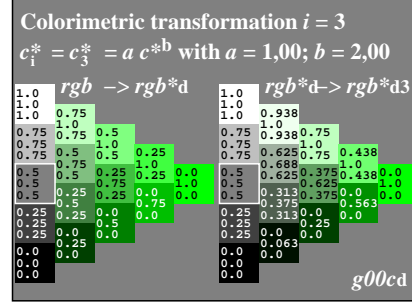

see similar files of the whole serie: <http://farbe.li.tu-berlin.de/fevs.htm>
technical information: <http://farbe.li.tu-berlin.de> or <http://color.li.tu-berlin.de>

TUB registration: 20240201-fev1/fev110na.txt /ps
application for evaluation and measurement of display or print output

TUB material: code=rh4ta