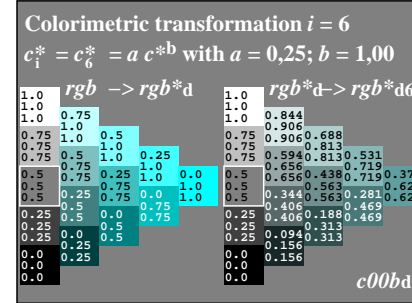

see similar files of the whole serie: <http://farbe.li.tu-berlin.de/fevs.htm>
technical information: <http://farbe.li.tu-berlin.de> or <http://color.li.tu-berlin.de>

TUB registration: 20240201-fev1/fev110na.txt /ps
application for evaluation and measurement of display or print output

TUB material: code=rh4ta