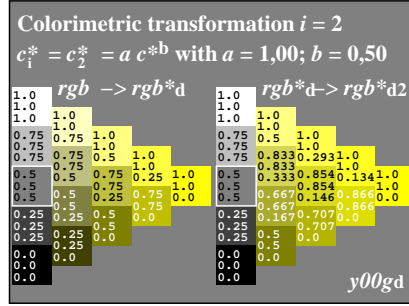

see similar files of the whole serie: <http://farbe.li.tu-berlin.de/fevs.htm>
technical information: <http://farbe.li.tu-berlin.de> or <http://color.li.tu-berlin.de>

TUB registration: 20240201-fev1/fev11na.txt /ps
application for evaluation and measurement of display or print output

TUB material: code=rh4ta