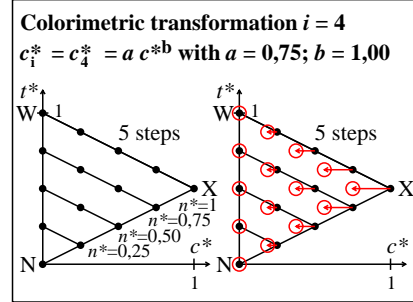

see similar files of the whole serie: <http://farbe.li.tu-berlin.de/fevs.htm>
technical information: <http://farbe.li.tu-berlin.de> or <http://color.li.tu-berlin.de>

TUB registration: 20240201-fev1/fev110na.txt /ps
application for evaluation and measurement of display or print output

TUB material: code=rh4ta