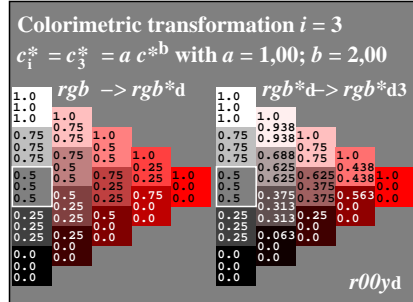

see similar files of the whole serie: <http://farbe.li.tu-berlin.de/fevs.htm>
technical information: <http://farbe.li.tu-berlin.de> or <http://color.li.tu-berlin.de>

TUB registration: 20240201-fev1/fev110na.txt /ps
application for evaluation and measurement of display or print output

TUB material: code=rh4ta