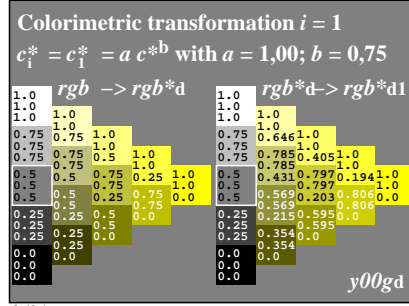

see similar files of the whole serie: <http://farbe.li.tu-berlin.de/fevs.htm>
technical information: <http://farbe.li.tu-berlin.de> or <http://color.li.tu-berlin.de>

TUB registration: 20240201-fev1/fev11na.txt /ps
application for evaluation and measurement of display or print output

TUB material: code=rh4ta