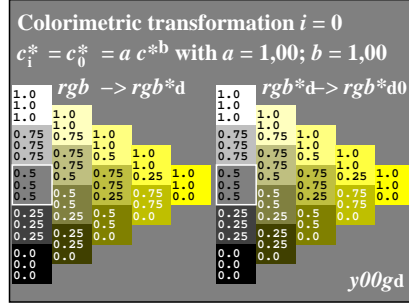

see similar files of the whole serie: <http://farbe.li.tu-berlin.de/fevs.htm>
technical information: <http://farbe.li.tu-berlin.de> or <http://color.li.tu-berlin.de>

TUB registration: 20240201-fev1/fev11na.txt /ps
application for evaluation and measurement of display or print output

TUB material: code=rh4ta