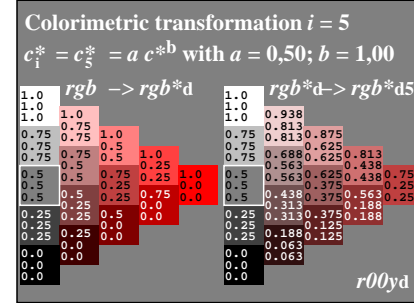

see similar files of the whole serie: <http://farbe.li.tu-berlin.de/fevs.htm>
technical information: <http://farbe.li.tu-berlin.de> or <http://color.li.tu-berlin.de>

TUB registration: 20240201-fev1/fev110na.txt /ps
application for evaluation and measurement of display or print output

TUB material: code=rh4ta