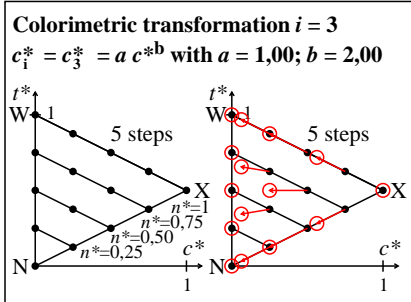

see similar files of the whole serie: <http://farbe.li.tu-berlin.de/fevs.htm>
technical information: <http://farbe.li.tu-berlin.de> or <http://color.li.tu-berlin.de>

TUB registration: 20240201-fev1/fev110na.txt /ps
application for evaluation and measurement of display or print output

TUB material: code=rh4ta