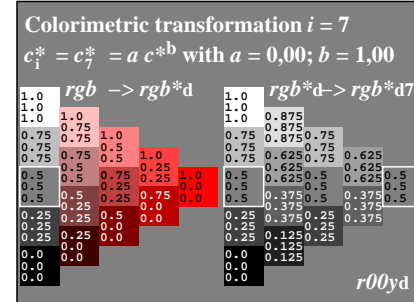

see similar files of the whole serie: <http://farbe.li.tu-berlin.de/fevs.htm>
technical information: <http://farbe.li.tu-berlin.de> or <http://color.li.tu-berlin.de>

TUB registration: 20240201-fev1/fev110na.txt /ps
application for evaluation and measurement of display or print output

TUB material: code=rh4ta