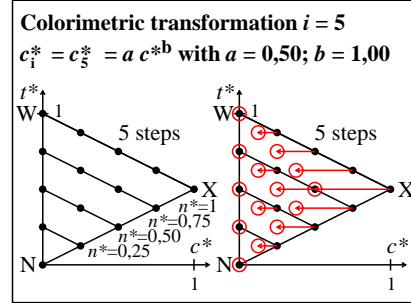

see similar files of the whole serie: <http://farbe.li.tu-berlin.de/fevs.htm>
technical information: <http://farbe.li.tu-berlin.de> or <http://color.li.tu-berlin.de>

TUB registration: 20240201-fev1/fev110na.txt /ps
application for evaluation and measurement of display or print output

TUB material: code=rh4ta