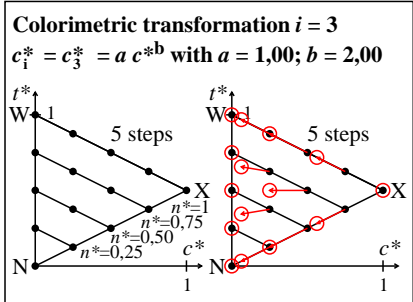

see similar files of the whole serie: <http://farbe.li.tu-berlin.de/fevs.htm>
technical information: <http://farbe.li.tu-berlin.de> or <http://color.li.tu-berlin.de>

TUB registration: 20240201-fev1/fev110na.txt /ps
application for evaluation and measurement of display or print output

TUB material: code=rh4ta