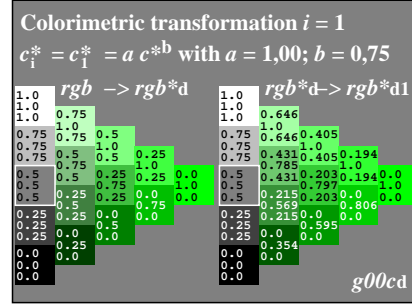

see similar files of the whole serie: <http://farbe.li.tu-berlin.de/fevs.htm>
technical information: <http://farbe.li.tu-berlin.de> or <http://color.li.tu-berlin.de>

TUB registration: 20240201-fev1/fev110na.txt /ps
application for evaluation and measurement of display or print output

TUB material: code=rh4ta