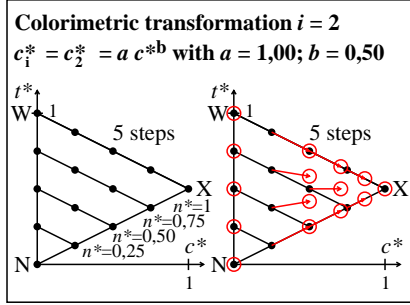

see similar files of the whole serie: <http://farbe.li.tu-berlin.de/fevs.htm>
technical information: <http://farbe.li.tu-berlin.de> or <http://color.li.tu-berlin.de>

TUB registration: 20240201-fev1/fev110na.txt /ps
application for evaluation and measurement of display or print output

TUB material: code=rh4ta