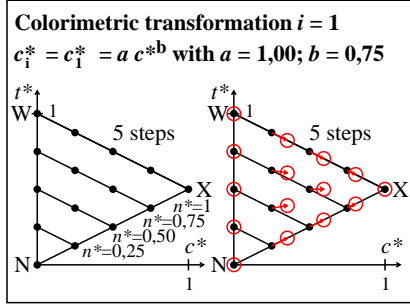

see similar files of the whole serie: <http://farbe.li.tu-berlin.de/fevs.htm>
technical information: <http://farbe.li.tu-berlin.de> or <http://color.li.tu-berlin.de>

TUB registration: 20240201-fev1/fev110na.txt /ps
application for evaluation and measurement of display or print output

TUB material: code=rh4ta