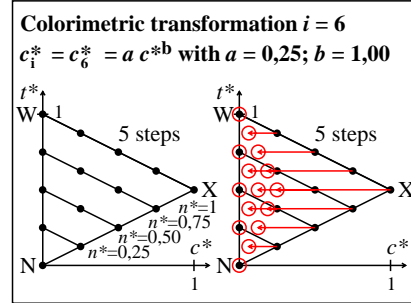

see similar files of the whole serie: <http://farbe.li.tu-berlin.de/fevs.htm>
technical information: <http://farbe.li.tu-berlin.de> or <http://color.li.tu-berlin.de>

TUB registration: 20240201-fev1/fev110na.txt /ps
application for evaluation and measurement of display or print output

TUB material: code=rh4ta