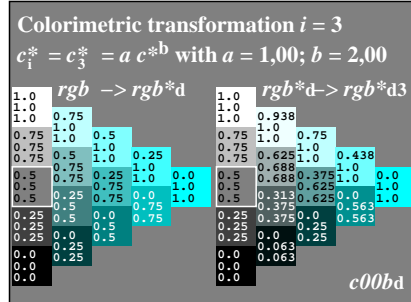

see similar files of the whole serie: <http://farbe.li.tu-berlin.de/fevs.htm>
technical information: <http://farbe.li.tu-berlin.de> or <http://color.li.tu-berlin.de>

TUB registration: 20240201-fev1/fev110na.txt /ps
application for evaluation and measurement of display or print output

TUB material: code=rh4ta