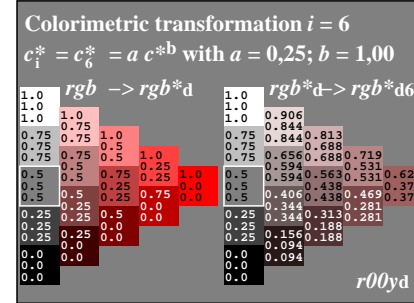

see similar files of the whole serie: <http://farbe.li.tu-berlin.de/fevs.htm>
technical information: <http://farbe.li.tu-berlin.de> or <http://color.li.tu-berlin.de>

TUB registration: 20240201-fev1/fev110na.txt /ps
application for evaluation and measurement of display or print output

TUB material: code=rh4ta