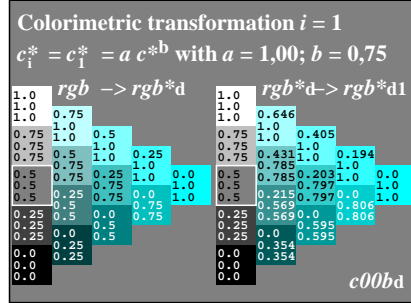

see similar files of the whole serie: <http://farbe.li.tu-berlin.de/fevs.htm>
technical information: <http://farbe.li.tu-berlin.de> or <http://color.li.tu-berlin.de>

TUB registration: 20240201-fev1/fev110na.txt /ps
application for evaluation and measurement of display or print output

TUB material: code=rh4ta