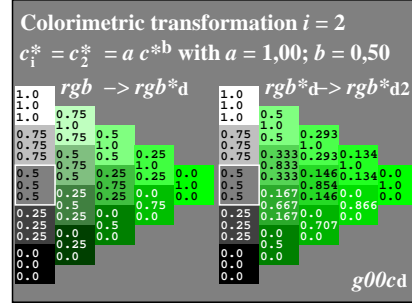

see similar files of the whole serie: <http://farbe.li.tu-berlin.de/fevs.htm>
technical information: <http://farbe.li.tu-berlin.de> or <http://color.li.tu-berlin.de>

TUB registration: 20240201-fev1/fev110na.txt /ps
application for evaluation and measurement of display or print output

TUB material: code=rh4ta