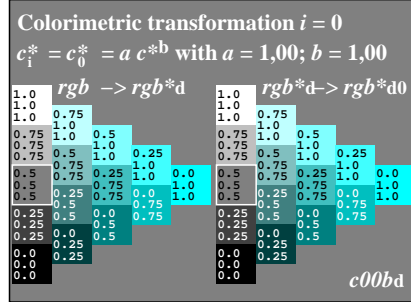

see similar files of the whole serie: <http://farbe.li.tu-berlin.de/fevs.htm>
technical information: <http://farbe.li.tu-berlin.de> or <http://color.li.tu-berlin.de>

TUB registration: 20240201-fev1/fev110na.txt /ps
application for evaluation and measurement of display or print output

TUB material: code=rh4ta