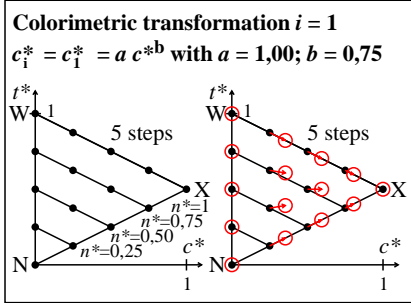

see similar files of the whole serie: <http://farbe.li.tu-berlin.de/fevs.htm>
technical information: <http://farbe.li.tu-berlin.de> or <http://color.li.tu-berlin.de>

TUB registration: 20240201-fev1/fev110na.txt /ps
application for evaluation and measurement of display or print output

TUB material: code=rh4ta