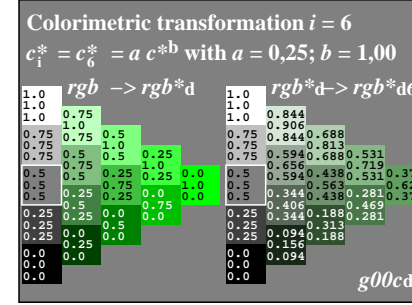

see similar files of the whole serie: <http://farbe.li.tu-berlin.de/fevs.htm>
technical information: <http://farbe.li.tu-berlin.de> or <http://color.li.tu-berlin.de>

TUB registration: 20240201-fev1/fev110na.txt /ps
application for evaluation and measurement of display or print output

TUB material: code=rh4ta