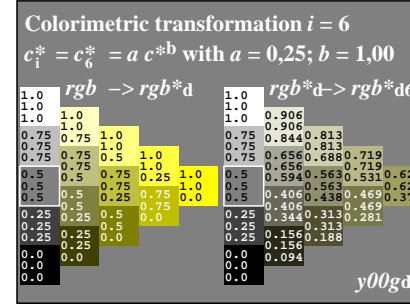

see similar files of the whole serie: <http://farbe.li.tu-berlin.de/fevs.htm>
technical information: <http://farbe.li.tu-berlin.de> or <http://color.li.tu-berlin.de>

TUB registration: 20240201-fev1/fev11na.txt /ps
application for evaluation and measurement of display or print output

TUB material: code=rh4ta