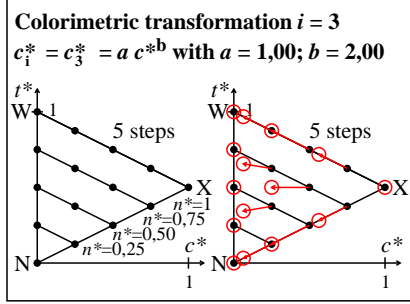

see similar files of the whole serie: <http://farbe.li.tu-berlin.de/feus.htm>
technical information: <http://farbe.li.tu-berlin.de> or <http://color.li.tu-berlin.de>

TUB registration: 20240201-feu1/feu110na.txt /ps
application for evaluation and measurement of display or print output

TUB material: code=rh4ta