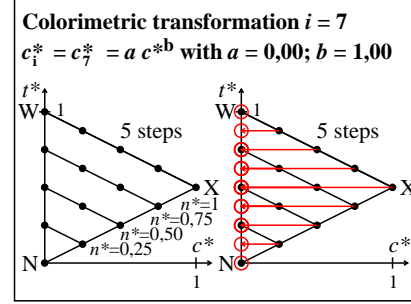

see similar files of the whole serie: <http://farbe.li.tu-berlin.de/feus.htm>
technical information: <http://farbe.li.tu-berlin.de> or <http://color.li.tu-berlin.de>

TUB registration: 20240201-feu1/feu110na.txt /ps
application for evaluation and measurement of display or print output

TUB material: code=rh4ta