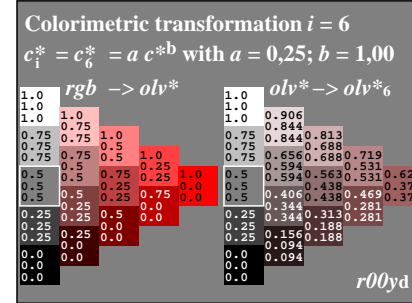

see similar files of the whole serie: <http://farbe.li.tu-berlin.de/feus.htm>
technical information: <http://farbe.li.tu-berlin.de> or <http://color.li.tu-berlin.de>

TUB registration: 20240201-feu1/feu110na.txt /ps
application for evaluation and measurement of display or print output

TUB material: code=rh4ta