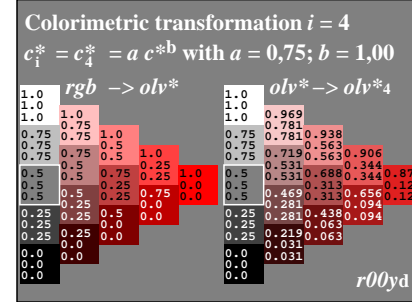

see similar files of the whole serie: <http://farbe.li.tu-berlin.de/feus.htm>
technical information: <http://farbe.li.tu-berlin.de> or <http://color.li.tu-berlin.de>

TUB registration: 20240201-feu1/feu110na.txt /ps
application for evaluation and measurement of display or print output

TUB material: code=rh4ta