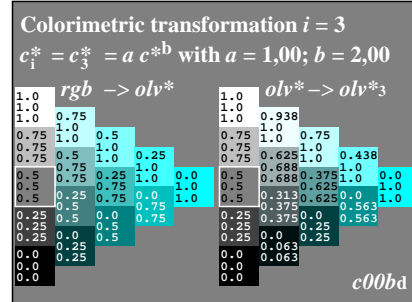

see similar files of the whole serie: <http://farbe.li.tu-berlin.de/feus.htm>
technical information: <http://farbe.li.tu-berlin.de> or <http://color.li.tu-berlin.de>

TUB registration: 20240201-feu1/feu110na.txt /ps
application for evaluation and measurement of display or print output

TUB material: code=rh4ta