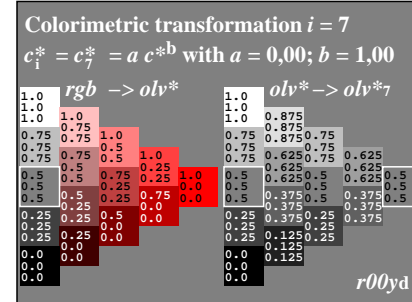

see similar files of the whole serie: <http://farbe.li.tu-berlin.de/feus.htm>
technical information: <http://farbe.li.tu-berlin.de> or <http://color.li.tu-berlin.de>

TUB registration: 20240201-feu1/feu110na.txt /ps
application for evaluation and measurement of display or print output

TUB material: code=rh4ta