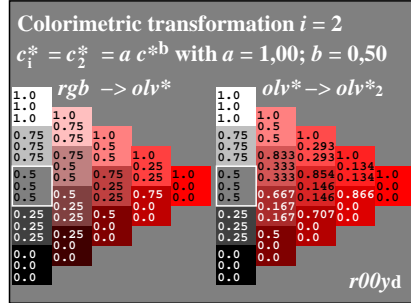

see similar files of the whole serie: <http://farbe.li.tu-berlin.de/feus.htm>
technical information: <http://farbe.li.tu-berlin.de> or <http://color.li.tu-berlin.de>

TUB registration: 20240201-feu1/feu110na.txt /ps
application for evaluation and measurement of display or print output

TUB material: code=rh4ta