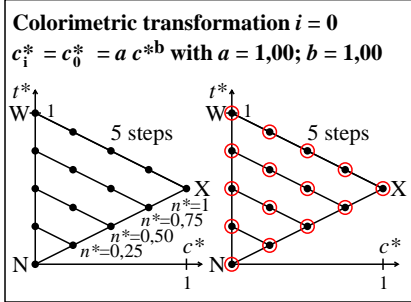

see similar files of the whole serie: <http://farbe.li.tu-berlin.de/feus.htm>
technical information: <http://farbe.li.tu-berlin.de> or <http://color.li.tu-berlin.de>

TUB registration: 20240201-feu1/feu110na.txt /ps
application for evaluation and measurement of display or print output

TUB material: code=rh4ta