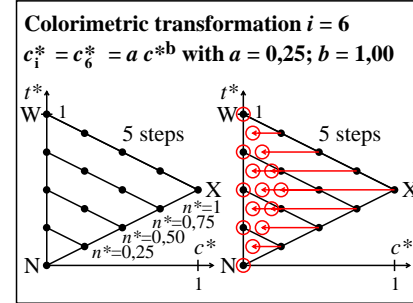

see similar files of the whole serie: <http://farbe.li.tu-berlin.de/feus.htm>
technical information: <http://farbe.li.tu-berlin.de> or <http://color.li.tu-berlin.de>

TUB registration: 20240201-feu1/feu110na.txt /ps
application for evaluation and measurement of display or print output

TUB material: code=rh4ta