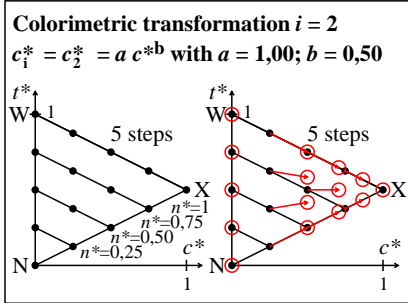

see similar files of the whole serie: <http://farbe.li.tu-berlin.de/feus.htm>
technical information: <http://farbe.li.tu-berlin.de> or <http://color.li.tu-berlin.de>

TUB registration: 20240201-feu1/feu110na.txt /ps
application for evaluation and measurement of display or print output

TUB material: code=rh4ta