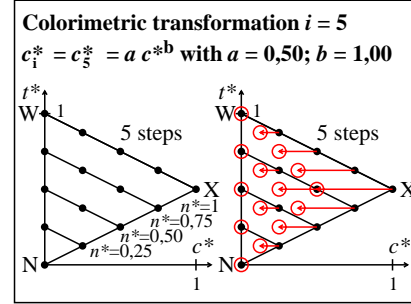

see similar files of the whole serie: <http://farbe.li.tu-berlin.de/feus.htm>
technical information: <http://farbe.li.tu-berlin.de> or <http://color.li.tu-berlin.de>

TUB registration: 20240201-feu1/feu110na.txt /ps
application for evaluation and measurement of display or print output

TUB material: code=rh4ta