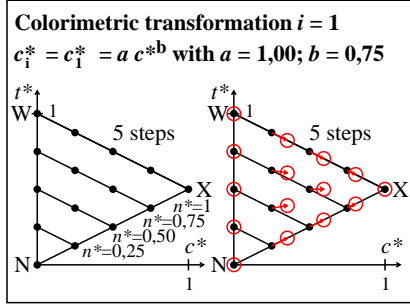

see similar files of the whole serie: <http://farbe.li.tu-berlin.de/feus.htm>
technical information: <http://farbe.li.tu-berlin.de> or <http://color.li.tu-berlin.de>

TUB registration: 20240201-feu1/feu110na.txt /ps
application for evaluation and measurement of display or print output

TUB material: code=rh4ta