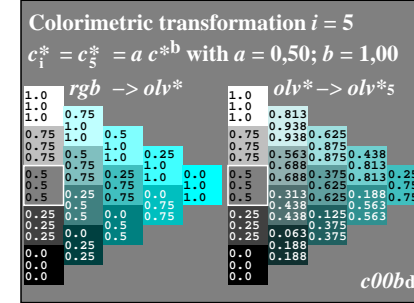

see similar files of the whole serie: <http://farbe.li.tu-berlin.de/feus.htm>
technical information: <http://farbe.li.tu-berlin.de> or <http://color.li.tu-berlin.de>

TUB registration: 20240201-feu1/feu110na.txt /ps
application for evaluation and measurement of display or print output

TUB material: code=rh4ta