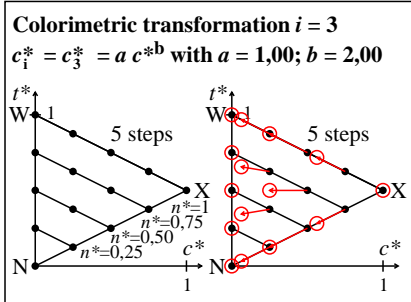

see similar files of the whole serie: <http://farbe.li.tu-berlin.de/feus.htm>
technical information: <http://farbe.li.tu-berlin.de> or <http://color.li.tu-berlin.de>

TUB registration: 20240201-feu1/feu110na.txt /ps
application for evaluation and measurement of display or print output

TUB material: code=rh4ta