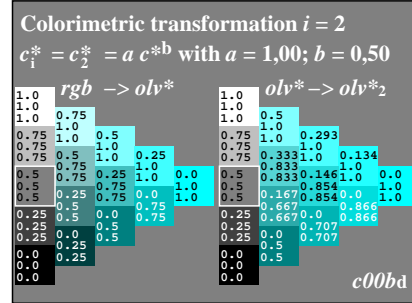

see similar files of the whole serie: <http://farbe.li.tu-berlin.de/feus.htm>
technical information: <http://farbe.li.tu-berlin.de> or <http://color.li.tu-berlin.de>

TUB registration: 20240201-feu1/feu110na.txt /ps
application for evaluation and measurement of display or print output

TUB material: code=rh4ta