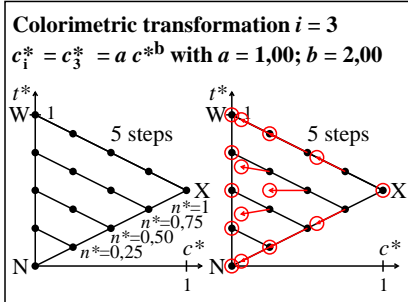

see similar files of the whole serie: <http://farbe.li.tu-berlin.de/feus.htm>
technical information: <http://farbe.li.tu-berlin.de> or <http://color.li.tu-berlin.de>

TUB registration: 20240201-feu1/feu110na.txt /ps
application for evaluation and measurement of display or print output

TUB material: code=rh4ta