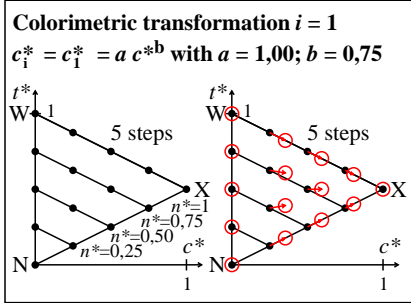

see similar files of the whole serie: <http://farbe.li.tu-berlin.de/feus.htm>
technical information: <http://farbe.li.tu-berlin.de> or <http://color.li.tu-berlin.de>

TUB registration: 20240201-feu1/feu110na.txt /ps
application for evaluation and measurement of display or print output

TUB material: code=rh4ta