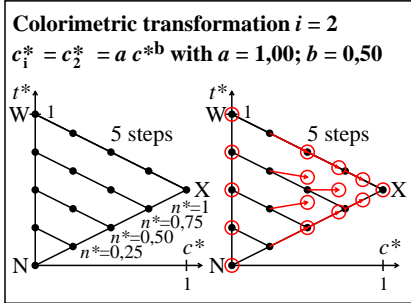

see similar files of the whole serie: <http://farbe.li.tu-berlin.de/feus.htm>
technical information: <http://farbe.li.tu-berlin.de> or <http://color.li.tu-berlin.de>

TUB registration: 20240201-feu1/feu110na.txt /ps
application for evaluation and measurement of display or print output

TUB material: code=rh4ta