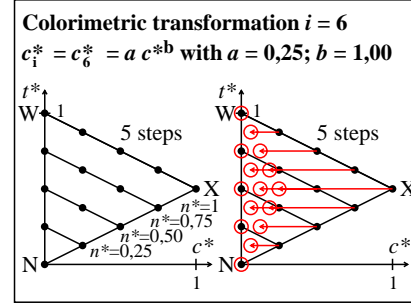

see similar files of the whole serie: <http://farbe.li.tu-berlin.de/feus.htm>
technical information: <http://farbe.li.tu-berlin.de> or <http://color.li.tu-berlin.de>

TUB registration: 20240201-feu1/feu110na.txt /ps
application for evaluation and measurement of display or print output

TUB material: code=rh4ta