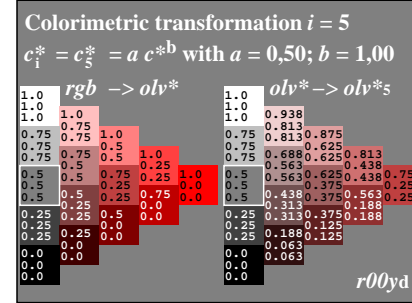

see similar files of the whole serie: <http://farbe.li.tu-berlin.de/feus.htm>
technical information: <http://farbe.li.tu-berlin.de> or <http://color.li.tu-berlin.de>

TUB registration: 20240201-feu1/feu110na.txt /ps
application for evaluation and measurement of display or print output

TUB material: code=rh4ta