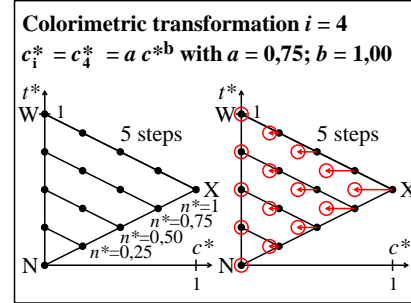

see similar files of the whole serie: <http://farbe.li.tu-berlin.de/feus.htm>
technical information: <http://farbe.li.tu-berlin.de> or <http://color.li.tu-berlin.de>

TUB registration: 20240201-feu1/feu110na.txt /ps
application for evaluation and measurement of display or print output

TUB material: code=rh4ta