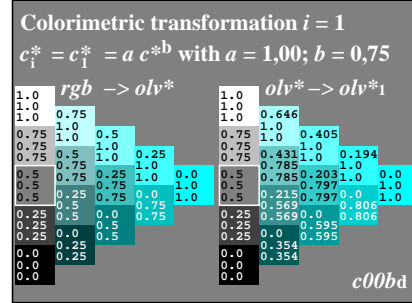

see similar files of the whole serie: <http://farbe.li.tu-berlin.de/feus.htm>
technical information: <http://farbe.li.tu-berlin.de> or <http://color.li.tu-berlin.de>

TUB registration: 20240201-feu1/feu110na.txt /ps
application for evaluation and measurement of display or print output

TUB material: code=rh4ta