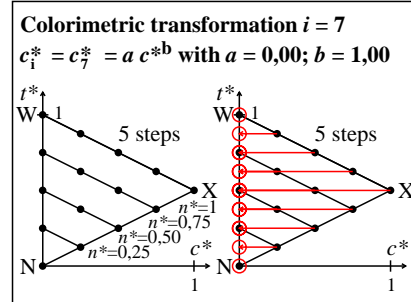

see similar files of the whole serie: <http://farbe.li.tu-berlin.de/feus.htm>
technical information: <http://farbe.li.tu-berlin.de> or <http://color.li.tu-berlin.de>

TUB registration: 20240201-feu1/feu110na.txt /ps
application for evaluation and measurement of display or print output

TUB material: code=rh4ta