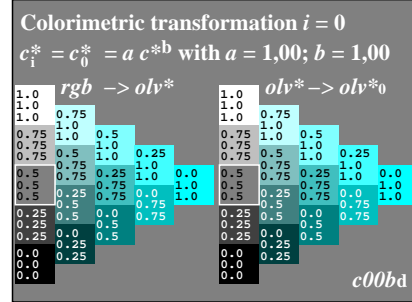

see similar files of the whole serie: <http://farbe.li.tu-berlin.de/feus.htm>
technical information: <http://farbe.li.tu-berlin.de> or <http://color.li.tu-berlin.de>

TUB registration: 20240201-feu1/feu110na.txt /ps
application for evaluation and measurement of display or print output

TUB material: code=rh4ta