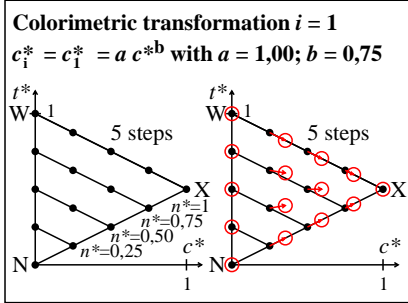

see similar files of the whole serie: <http://farbe.li.tu-berlin.de/feus.htm>
technical information: <http://farbe.li.tu-berlin.de> or <http://color.li.tu-berlin.de>

TUB registration: 20240201-feu1/feu110na.txt /ps
application for evaluation and measurement of display or print output

TUB material: code=rh4ta