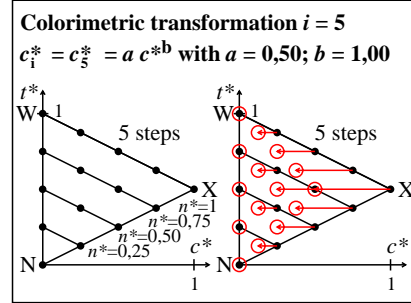

see similar files of the whole serie: <http://farbe.li.tu-berlin.de/feus.htm>
technical information: <http://farbe.li.tu-berlin.de> or <http://color.li.tu-berlin.de>

TUB registration: 20240201-feu1/feu110na.txt /ps
application for evaluation and measurement of display or print output

TUB material: code=rh4ta