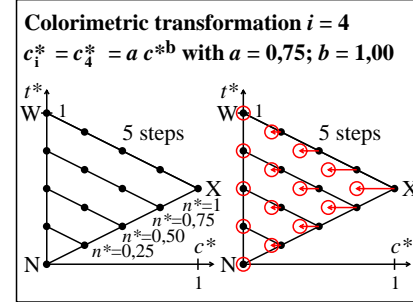

see similar files of the whole serie: <http://farbe.li.tu-berlin.de/feus.htm>
technical information: <http://farbe.li.tu-berlin.de> or <http://color.li.tu-berlin.de>

TUB registration: 20240201-feu1/feu110na.txt /ps
application for evaluation and measurement of display or print output

TUB material: code=rh4ta