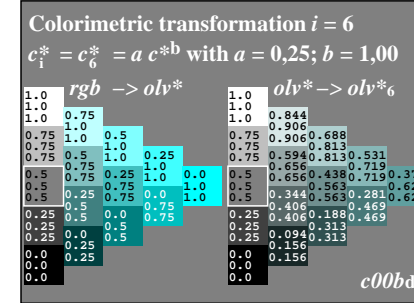

see similar files of the whole serie: <http://farbe.li.tu-berlin.de/feus.htm>
technical information: <http://farbe.li.tu-berlin.de> or <http://color.li.tu-berlin.de>

TUB registration: 20240201-feu1/feu110na.txt /ps
application for evaluation and measurement of display or print output

TUB material: code=rh4ta