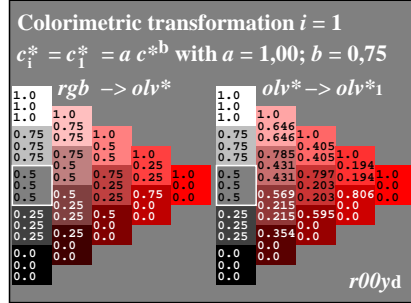

see similar files of the whole serie: <http://farbe.li.tu-berlin.de/feus.htm>
technical information: <http://farbe.li.tu-berlin.de> or <http://color.li.tu-berlin.de>

TUB registration: 20240201-feu1/feu110na.txt /ps
application for evaluation and measurement of display or print output

TUB material: code=rh4ta