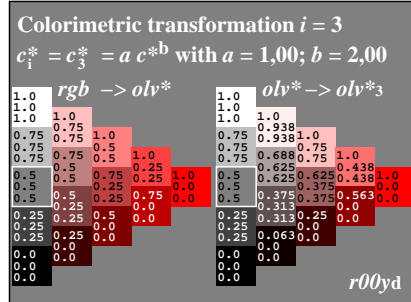

see similar files of the whole serie: <http://farbe.li.tu-berlin.de/feus.htm>
technical information: <http://farbe.li.tu-berlin.de> or <http://color.li.tu-berlin.de>

TUB registration: 20240201-feu1/feu110na.txt /ps
application for evaluation and measurement of display or print output

TUB material: code=rh4ta