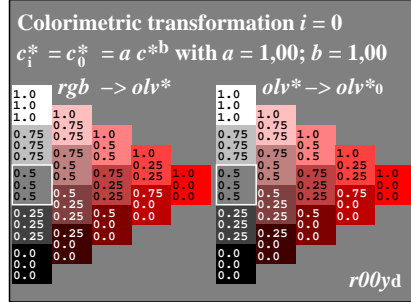

see similar files of the whole serie: <http://farbe.li.tu-berlin.de/feus.htm>
technical information: <http://farbe.li.tu-berlin.de> or <http://color.li.tu-berlin.de>

TUB registration: 20240201-feu1/feu110na.txt /ps
application for evaluation and measurement of display or print output

TUB material: code=rh4ta