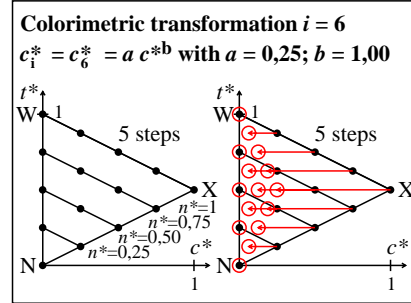

see similar files of the whole serie: <http://farbe.li.tu-berlin.de/feus.htm>
technical information: <http://farbe.li.tu-berlin.de> or <http://color.li.tu-berlin.de>

TUB registration: 20240201-feu1/feu110na.txt /ps
application for evaluation and measurement of display or print output

TUB material: code=rh4ta