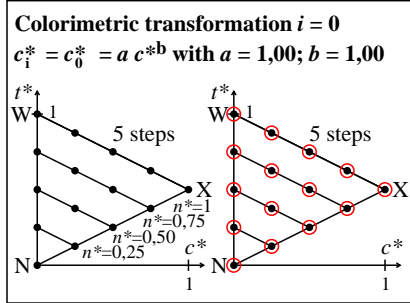

see similar files of the whole serie: <http://farbe.li.tu-berlin.de/feus.htm>
technical information: <http://farbe.li.tu-berlin.de> or <http://color.li.tu-berlin.de>

TUB registration: 20240201-feu1/feu110na.txt /ps
application for evaluation and measurement of display or print output

TUB material: code=rh4ta