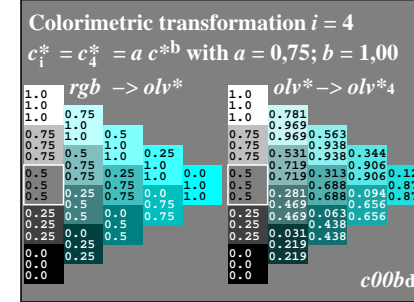

see similar files of the whole serie: <http://farbe.li.tu-berlin.de/feus.htm>
technical information: <http://farbe.li.tu-berlin.de> or <http://color.li.tu-berlin.de>

TUB registration: 20240201-feu1/feu110na.txt /ps
application for evaluation and measurement of display or print output

TUB material: code=rh4ta