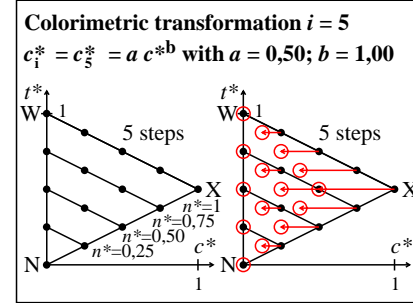

see similar files of the whole serie: <http://farbe.li.tu-berlin.de/feus.htm>
technical information: <http://farbe.li.tu-berlin.de> or <http://color.li.tu-berlin.de>

TUB registration: 20240201-feu1/feu110na.txt /ps
application for evaluation and measurement of display or print output

TUB material: code=rh4ta