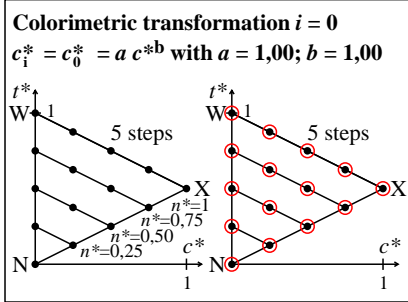

see similar files of the whole serie: <http://farbe.li.tu-berlin.de/feus.htm>
technical information: <http://farbe.li.tu-berlin.de> or <http://color.li.tu-berlin.de>

TUB registration: 20240201-feu1/feu110na.txt /ps
application for evaluation and measurement of display or print output

TUB material: code=rh4ta