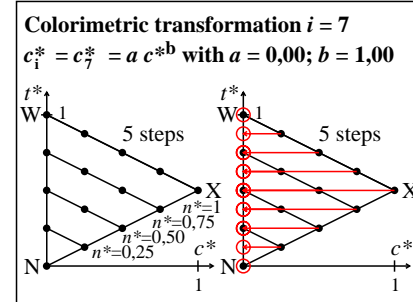

see similar files of the whole serie: <http://farbe.li.tu-berlin.de/feus.htm>
technical information: <http://farbe.li.tu-berlin.de> or <http://color.li.tu-berlin.de>

TUB registration: 20240201-feu1/feu110na.txt /ps
application for evaluation and measurement of display or print output

TUB material: code=rh4ta