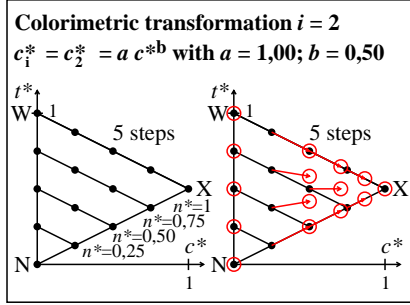

see similar files of the whole serie: <http://farbe.li.tu-berlin.de/feus.htm>
technical information: <http://farbe.li.tu-berlin.de> or <http://color.li.tu-berlin.de>

TUB registration: 20240201-feu1/feu110na.txt /ps
application for evaluation and measurement of display or print output

TUB material: code=rh4ta