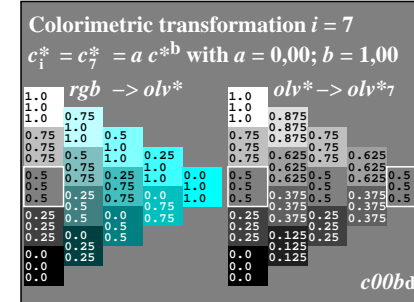

see similar files of the whole serie: <http://farbe.li.tu-berlin.de/feus.htm>
technical information: <http://farbe.li.tu-berlin.de> or <http://color.li.tu-berlin.de>

TUB registration: 20240201-feu1/feu110na.txt /ps
application for evaluation and measurement of display or print output

TUB material: code=rh4ta