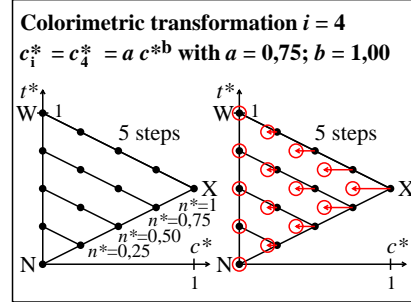

see similar files of the whole serie: <http://farbe.li.tu-berlin.de/feus.htm>
technical information: <http://farbe.li.tu-berlin.de> or <http://color.li.tu-berlin.de>

TUB registration: 20240201-feu1/feu110na.txt /ps
application for evaluation and measurement of display or print output

TUB material: code=rh4ta