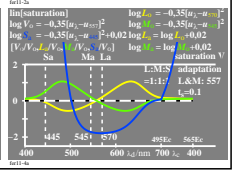

TUB matrix: code=th4ta