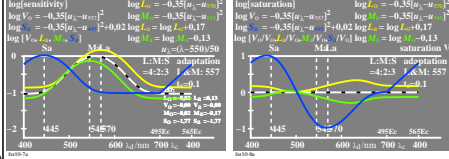

TUB matrix: code=th4ta