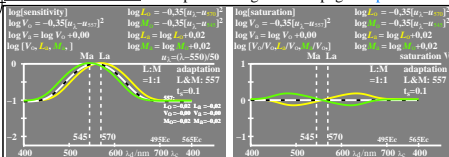

TUB matrix: code=th4ta