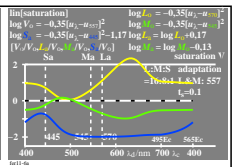

TUB matrix: code=th4ta