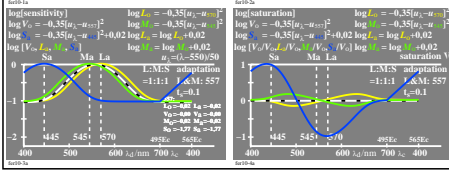

TUB matrix: code=th4ta