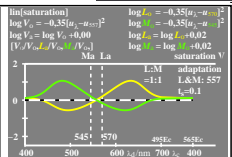

TUB matrix: code=th4ta