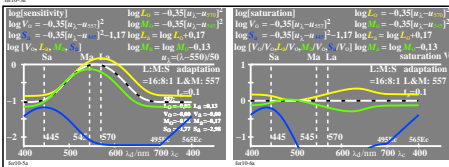

TUB matrix: code=th4ta