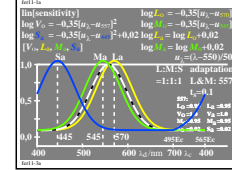

TUB matrix: code=th4ta