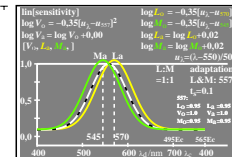

TUB matrix: code=th4ta