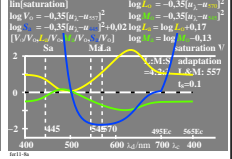

TUB matrix: code=th4ta