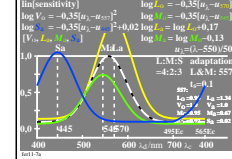

TUB matrix: code=th4ta