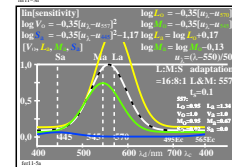

TUB matrix: code=th4ta