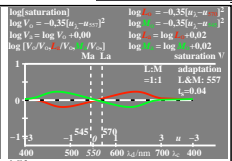

TUB material: code=th4ta