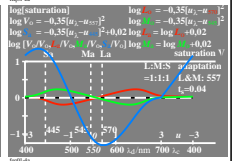

TUB material: code=th4ta