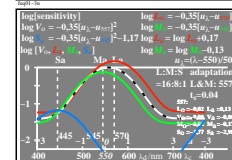

TUB material: code=th4ta