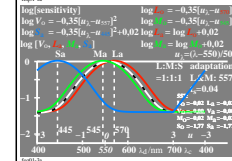

TUB material: code=th4ta