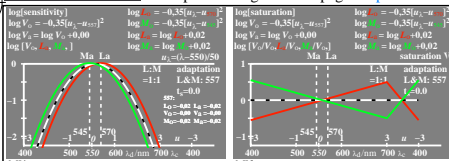

TUB material: code=th4ta