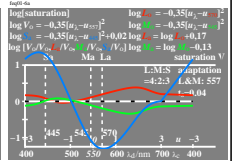

TUB material: code=th4ta