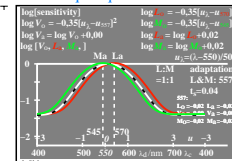

TUB material: code=th4ta