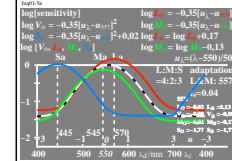

TUB material: code=th4ta