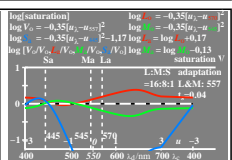

TUB material: code=th4ta