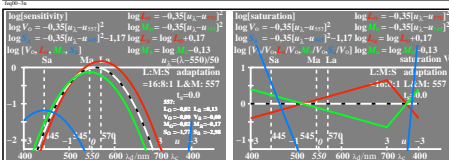

TUB material: code=th4ta