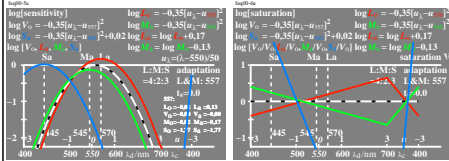

TUB material: code=th4ta