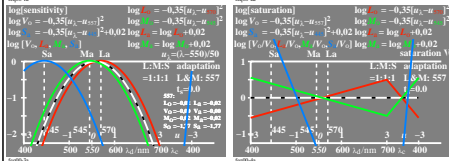

TUB material: code=th4ta